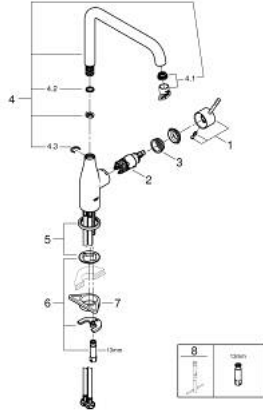

## ESSENCE 30 505 AL0 خلاط مطبخ بمقبض فردي بقياس 1/2 بوصة

وصف المنتج

• اللون: brushed hard graphite

• صاب مرتفع

• تركيب بثقب واحد

• لمسة نهائية من GROHE LongLife

• خرطوشة سيراميك 28 مم GROHE SilkMove

• مرغي المياه القابل للتعديل GROHE AquaGuide

• صنوبر أنبوبي قابل للدوران

• منطقة دوار قابلة للتعديل 0° / 150° / 360°

• خراطيم توصيل مرنة

• نظام تركيب سريع

• محدد درجة حرارة مدمج

• maximum flow rate (at 3 bar): 6.5 l/min

• الحد الأدنى للضغط الموصى به 1.0 بار

## ESSENCE 30 505 AL0 خلاط مطبخ بمقبض فردي بقياس 1/2 بوصة

قطع الغيار:

1: مقبض (46927AL0 رقم الطلب):-

2: خرطوشة (46580000 رقم الطلب):-

3: screw ring (48591000 رقم الطلب):-

4: قنطره حرف (13376AL0 رقم الطلب):-