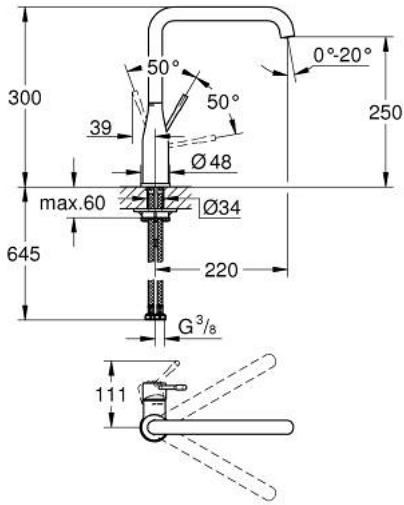

## ESSENCE 30 505 AL0 خلاط مطبخ بمقبض فردي بقياس 1/2 بوصة

وصف المنتج

• اللون: brushed hard graphite

• صاب مرتفع

• تركيب بثقب واحد

• لمسة نهائية من GROHE LongLife

• خرطوشة سيراميك 28 مم GROHE SilkMove

• مرغي المياه القابل للتعديل GROHE AquaGuide

• صنوبر أنبوبي قابل للدوران

• منطقة دوار قابلة للتعديل 0° / 150° / 360°

• خراطيم توصيل مرنة

• نظام تركيب سريع

• محدد درجة حرارة مدمج

• maximum flow rate (at 3 bar): 6.5 l/min

• الحد الأدنى للضغط الموصى به 1.0 بار

## ESSENCE 30 505 AL0 خلاط مطبخ بمقبض فردي بقياس 1/2 بوصة

قطع الغيار:

1: مقبض (46927AL0 رقم الطلب):-

2: خرطوشة (46580000 رقم الطلب):-

3: screw ring (48591000 رقم الطلب):-

4: قنطره حرف (13376AL0 رقم الطلب):-