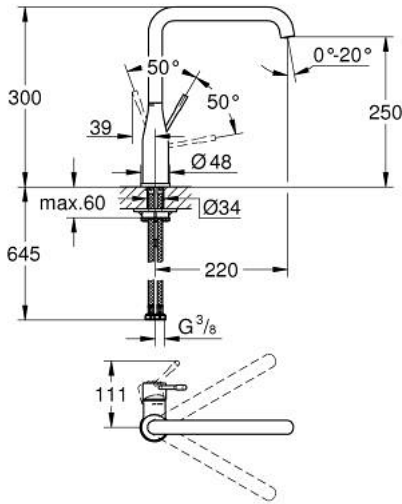

ESSENCE 30 505 A00 خلاط مطبخ بمقبض فردي بقياس 1/2 بوصة

وصف المنتج

• اللون: hard graphite

• صاب مرتفع

• تركيب بثقب واحد

• لمسة نهائية من GROHE LongLife

• خرطوشة سيراميك 28 مم GROHE SilkMove

• مرغي المياه القابل للتعديل GROHE AquaGuide

• صنوبر أنبوبي قابل للدوران

• منطقة دوار قابلة للتعديل 0° / 150° / 360°

• خرطوم توصيل مرنة

• نظام تركيب سريع

• محدد درجة حرارة مدمج

• maximum flow rate (at 3 bar): 6.5 l/min

• الحد الأدنى للضغط الموصى به 1.0 بار