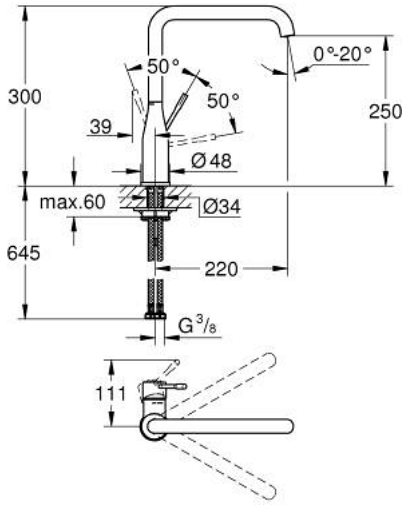

## ESSENCE 30 505 000 خلاط مطبخ بمقبض فردي بقياس 1/2 بوصة

وصف المنتج

• اللون: كروم

• صباب مرتفع

• تركيب بثقب واحد

• لمسة كروم نهائية من GROHE LongLife

• خرطوشة سيراميك 28 مم GROHE SilkMove

• مرغي المياه القابل للتعديل GROHE AquaGuide

• صنوبر أنبوبي قابل للدوران

• منطقة دوار قابلة للتعديل 150° / 360° / 0°

• خراطيم توصيل مرنة

• نظام تركيب سريع

• محدد درجة حرارة مدمج

• maximum flow rate (at 3 bar): 6.5 l/min

• الحد الأدنى للضغط الموصى به 1.0 بار

## ESSENCE 30 505 000 خلاط مطبخ بمقبض فردي بقياس 1/2 بوصة

قطع الغيار:

1: مقبض (46927000 رقم الطلب):-

2: خرطوشة (46580000 رقم الطلب):-

3: screw ring (48591000 رقم الطلب):-

4: قنطرة حرف (13376000 رقم الطلب):-