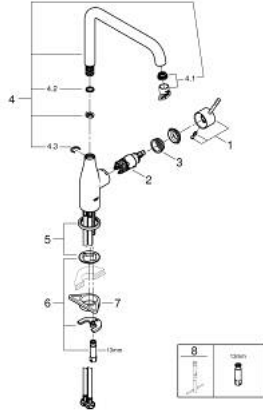

• صنوبر أنبوبي قابل للدوران

• منطقة دوار قابلة للتعديل 150° / 360° / 0°

• خراطيم توصيل مرنة

• نظام تركيب سريع

• محدد درجة حرارة مدمج

• maximum flow rate (at 3 bar): 6.5 l/min

• الحد الأدنى للضغط الموصى به 1.0 بار

## ESSENCE 30 505 000 خلاط مطبخ بمقبض فردي بقياس 1/2 بوصة

قطع الغيار:

1: مقبض (46927000 رقم الطلب):-

2: خرطوشة (46580000 رقم الطلب):-

3: screw ring (48591000 رقم الطلب):-

4: قنطرة حرف (13376000 رقم الطلب):-