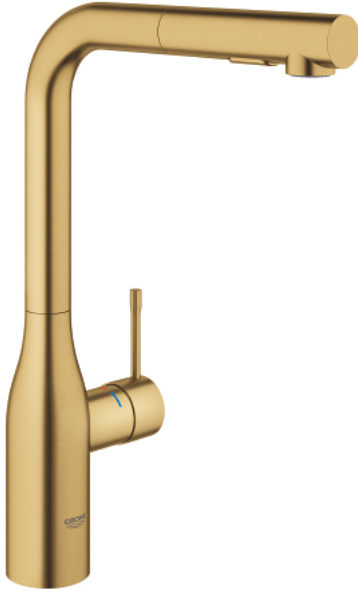

ESSENCE 30 504 GN0 خلاط مطبخ بمقبض فردي بقياس 1/2 بوصة

وصف المنتج:

• اللون: brushed cool sunrise

• صاب مرتفع

• تركيب بتقب واحد

• لمسة نهائية من GROHE LongLife

• خرطوشة سيراميك 28 مم GROHE SilkMove

• Pull-Out spout for greater flexibility

• مثبت اتجاه التدفق

Dual Spray - switch between laminar spray and SpeedClean shower jet

using diverter

• عودة تلقائية إلى الرذاذ القمري

• الخامة: معدن

• swivel tubular spout, swivel area 360°

• صمام مدمج مانع للإرجاع

• محمي من التدفق العكسي

• خراطيم توصيل مرنة

• metal fixation set

• محدد درجة حرارة مدمج

• maximum flow rate (at 3 bar): 8 l/min

• الحد الأدنى للضغط الموصى به 1.0 بار

• professional edition