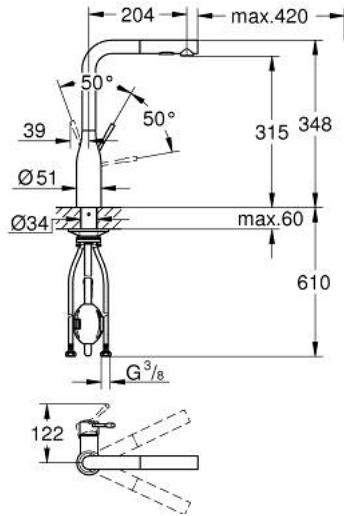

## ESSENCE 30 504 GLO خلاط مطبخ بمقبض فردي بقياس 1/2 بوصة

وصف المنتج:

• اللون: cool sunrise

• صاب مرتفع

• تركيب بثقب واحد

• لمسة نهائية من GROHE LongLife

• خرطوشة سيراميك 28 مم GROHE SilkMove

• Pull-Out spout for greater flexibility

• مثبت اتجاه التدفق

Dual Spray - switch between laminar spray and SpeedClean shower jet

using diverter

• عودة تلقائية إلى الرذاذ القمري

• الخامة: معدن

• swivel tubular spout, swivel area 360°

• صمام مدمج مانع للإرجاع

• محمي من التدفق العكسي

• خراطيم توصيل مرنة

• metal fixation set

• محدد درجة حرارة مدمج

• maximum flow rate (at 3 bar): 8 l/min

• الحد الأدنى للضغط الموصى به 1.0 بار

• professional edition