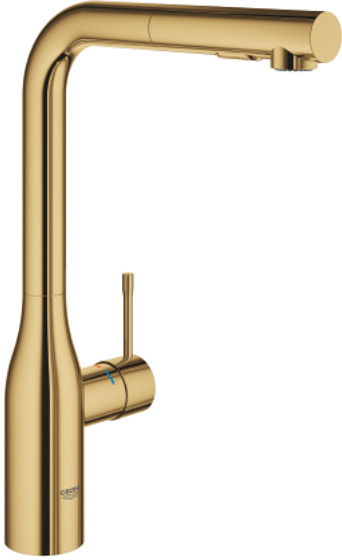

## ESSENCE 30 504 GLO خلاط مطبخ بمقبض فردي بقياس 1/2 بوصة

وصف المنتج:

• اللون: cool sunrise

• صاب مرتفع

• تركيب بثقب واحد

• لمسة نهائية من GROHE LongLife

• خرطوشة سيراميك 28 مم GROHE SilkMove

• Pull-Out spout for greater flexibility

• مثبت اتجاه التدفق

Dual Spray - switch between laminar spray and SpeedClean shower jet

using diverter

• عودة تلقائية إلى الرذاذ القمري

• الخامة: معدن

• swivel tubular spout, swivel area 360°

• صمام مدمج مانع للإرجاع

• محمي من التدفق العكسي

• خراطيم توصيل مرنة

• metal fixation set

• محدد درجة حرارة مدمج

• maximum flow rate (at 3 bar): 8 l/min

• الحد الأدنى للضغط الموصى به 1.0 بار

• professional edition