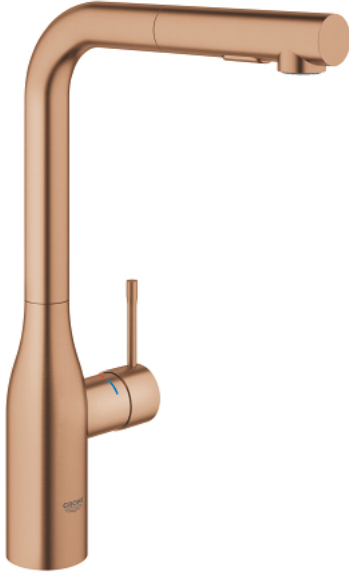

ESSENCE 30 504 DLO خلاط مطبخ بمقبض فردي بقياس 1/2 بوصة

وصف المنتج:

• اللون: brushed warm sunset

• صاب مرتفع

• تركيب بتقب واحد

• لمسة نهائية من GROHE LongLife

• خرطوشة سيراميك 28 مم GROHE SilkMove

• Pull-Out spout for greater flexibility

• مثبت اتجاه التدفق

• Dual Spray - switch between laminar spray and SpeedClean shower jet

• using diverter

• عودة تلقائية إلى الرذاذ القمري

• الخامة: معدن

• swivel tubular spout, swivel area 360°

• صمام مدمج مانع للإرجاع

• محمي من التدفق العكسي

• خراطيم توصيل مرنة

• metal fixation set

• محدد درجة حرارة مدمج

• maximum flow rate (at 3 bar): 8 l/min

• الحد الأدنى للضغط الموصى به 1.0 بار

• professional edition