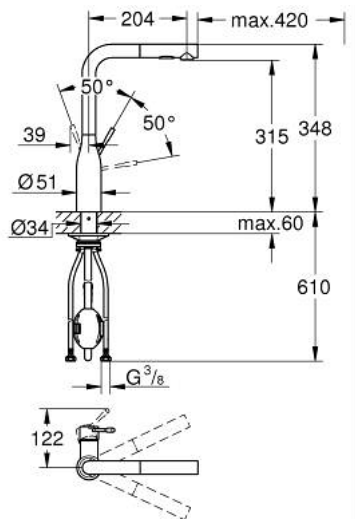

ESSENCE 30 504 DLO خلاط مطبخ بمقبض فردي بقياس 1/2 بوصة

وصف المنتج:

• اللون: brushed warm sunset

• صاب مرتفع

• تركيب بتقب واحد

• لمسة نهائية من GROHE LongLife

• خرطوشة سيراميك 28 مم GROHE SilkMove

• Pull-Out spout for greater flexibility

• مثبت اتجاه التدفق

• Dual Spray - switch between laminar spray and SpeedClean shower jet

• using diverter

• عودة تلقائية إلى الرذاذ القمري

• الخامة: معدن

• swivel tubular spout, swivel area 360°

• صمام مدمج مانع للإرجاع

• محمي من التدفق العكسي

• خراطيم توصيل مرنة

• metal fixation set

• محدد درجة حرارة مدمج

• maximum flow rate (at 3 bar): 8 l/min

• الحد الأدنى للضغط الموصى به 1.0 بار

• professional edition