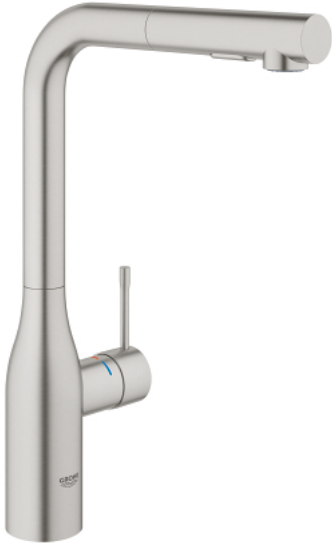

ESSENCE 30 504 DC0 خلاط مطبخ بمقبض فردي بقياس 1/2 بوصة

وصف المنتج:

• اللون: supersteel

• صاب مرتفع

• تركيب بتقب واحد

• لمسة نهائية من GROHE LongLife

• خرطوشة سيراميك 28 مم GROHE SilkMove

• Pull-Out spout for greater flexibility

• مثبت اتجاه التدفق

Dual Spray - switch between laminar spray and SpeedClean shower jet

using diverter

• عودة تلقائية إلى الرذاذ القمري

• الخامة: معدن

• swivel tubular spout, swivel area 360°

• صمام مدمج مانع للإرجاع

• محمي من التدفق العكسي

• خراطيم توصيل مرنة

• metal fixation set

• محدد درجة حرارة مدمج

• maximum flow rate (at 3 bar): 8 l/min

• الحد الأدنى للضغط الموصى به 1.0 بار

• professional edition

ESSENCE 30 504 DC0 خلاط مطبخ بمقبض فردي بقياس 1/2 بوصة