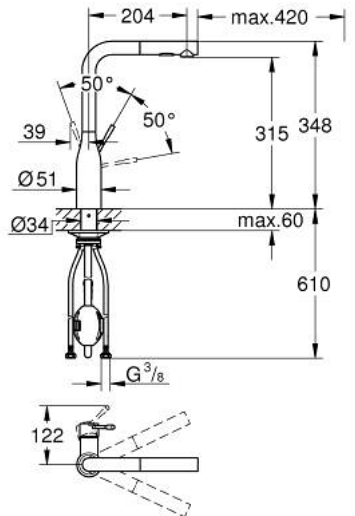

ESSENCE 30 504 DC0 خلاط مطبخ بمقبض فردي بقياس 1/2 بوصة

وصف المنتج:

• اللون: supersteel

• صاب مرتفع

• تركيب بتقب واحد

• لمسة نهائية من GROHE LongLife

• خرطوشة سيراميك 28 مم GROHE SilkMove

• Pull-Out spout for greater flexibility

• مثبت اتجاه التدفق

Dual Spray - switch between laminar spray and SpeedClean shower jet

using diverter

• عودة تلقائية إلى الرذاذ القمري

• الخامة: معدن

• swivel tubular spout, swivel area 360°

• صمام مدمج مانع للإرجاع

• محمي من التدفق العكسي

• خراطيم توصيل مرنة

• metal fixation set

• محدد درجة حرارة مدمج

• maximum flow rate (at 3 bar): 8 l/min

• الحد الأدنى للضغط الموصى به 1.0 بار

• professional edition

ESSENCE 30 504 DC0 خلاط مطبخ بمقبض فردي بقياس 1/2 بوصة

قطع الغيار:

1: مقبض (46927DC0 رقم الطلب:-)

2: خرطوشة (46580000 رقم الطلب:-)

3: سبراي قابل للسحب (46926DC0 رقم الطلب:-)

3.1: مصفاة غبار (0676800M رقم الطلب:-)

3.2: صمام مانع للإرجاع (08565000 رقم الطلب:-)

3.3: محافظ على استقامة التدفق (48275000 رقم الطلب:-)