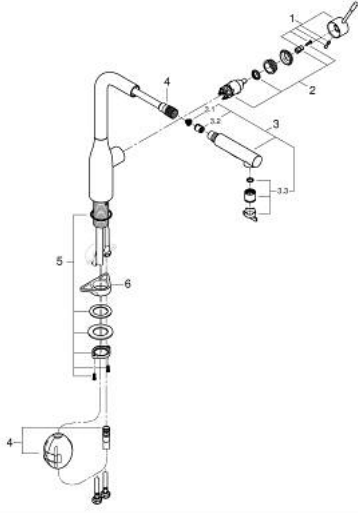

ESSENCE 30 504 DC0 خلاط مطبخ بمقبض فردي بقياس 1/2 بوصة

وصف المنتج:

• اللون: supersteel

• صاب مرتفع

• تركيب بتقب واحد

• لمسة نهائية من GROHE LongLife

• خرطوشة سيراميك 28 مم GROHE SilkMove

• Pull-Out spout for greater flexibility

• مثبت اتجاه التدفق

Dual Spray - switch between laminar spray and SpeedClean shower jet

using diverter

• عودة تلقائية إلى الرذاذ القمري

• الخامة: معدن

• swivel tubular spout, swivel area 360°

• صمام مدمج مانع للإرجاع

• محمي من التدفق العكسي

• خراطيم توصيل مرنة

• metal fixation set

• محدد درجة حرارة مدمج

• maximum flow rate (at 3 bar): 8 l/min

• الحد الأدنى للضغط الموصى به 1.0 بار

• professional edition

ESSENCE 30 504 DC0 خلاط مطبخ بمقبض فردي بقياس 1/2 بوصة

قطع الغيار:

1: مقبض (46927DC0 رقم الطلب:-)

2: خرطوشة (46580000 رقم الطلب:-)

3: سبراي قابل للسحب (46926DC0 رقم الطلب:-)

3.1: مصفاة غبار (0676800M رقم الطلب:-)

3.2: صمام مانع للإرجاع (08565000 رقم الطلب:-)

3.3: محافظ على استقامة التدفق (48275000 رقم الطلب:-)