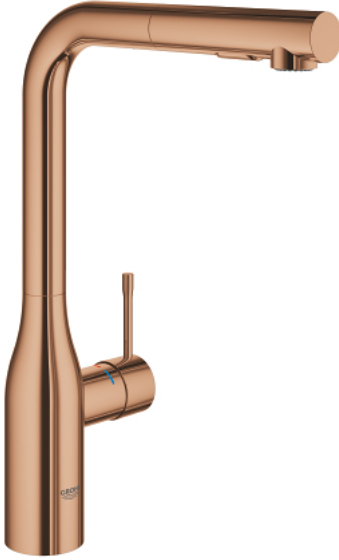

## ESSENCE 30 504 DA0 خلاط مطبخ بمقبض فردي بقياس 1/2 بوصة

وصف المنتج:

• اللون: warm sunset

• صاب مرتفع

• تركيب بتقب واحد

• لمسة نهائية من GROHE LongLife

• خرطوشة سيراميك 28 مم GROHE SilkMove

• Pull-Out spout for greater flexibility

• مثبت اتجاه التدفق

• Dual Spray - switch between laminar spray and SpeedClean shower jet

• using diverter

• عودة تلقائية إلى الرذاذ القمري

• الخامة: معدن

• swivel tubular spout, swivel area 360°

• صمام مدمج مانع للإرجاع

• محمي من التدفق العكسي

• خراطيم توصيل مرنة

• metal fixation set

• محدد درجة حرارة مدمج

• maximum flow rate (at 3 bar): 8 l/min

• الحد الأدنى للضغط الموصى به 1.0 بار

• professional edition