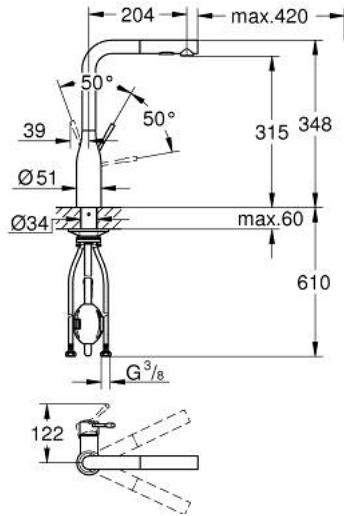

## ESSENCE 30 504 DA0 خلاط مطبخ بمقبض فردي بقياس 1/2 بوصة

وصف المنتج:

• اللون: warm sunset

• صاب مرتفع

• تركيب بتقب واحد

• لمسة نهائية من GROHE LongLife

• خرطوشة سيراميك 28 مم GROHE SilkMove

• Pull-Out spout for greater flexibility

• مثبت اتجاه التدفق

• Dual Spray - switch between laminar spray and SpeedClean shower jet

• using diverter

• عودة تلقائية إلى الرذاذ القمري

• الخامة: معدن

• swivel tubular spout, swivel area 360°

• صمام مدمج مانع للإرجاع

• محمي من التدفق العكسي

• خراطيم توصيل مرنة

• metal fixation set

• محدد درجة حرارة مدمج

• maximum flow rate (at 3 bar): 8 l/min

• الحد الأدنى للضغط الموصى به 1.0 بار

• professional edition