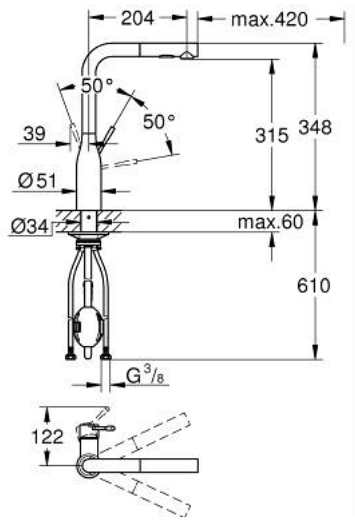

• محمي من التدفق العكسي

• خراطيم توصيل مرنة

• metal fixation set

• محدد درجة حرارة مدمج

• maximum flow rate (at 3 bar): 8 l/min

• الحد الأدنى للضغط الموصى به 1.0 بار

• professional edition

ESSENCE 30 504 AL0 خلاط مطبخ بمقبض فردي بقياس 1/2 بوصة

قطع الغيار:

1: مقبض (46927AL0 رقم الطلب:-).

2: خرطوشة (46580000 رقم الطلب:-).

3: سبراي قابل للسحب (46926AL0 رقم الطلب:-).

3.1: مصفاة غبار (0676800M رقم الطلب:-).

3.2: صمام مانع للإرجاع (08565000 رقم الطلب:-).