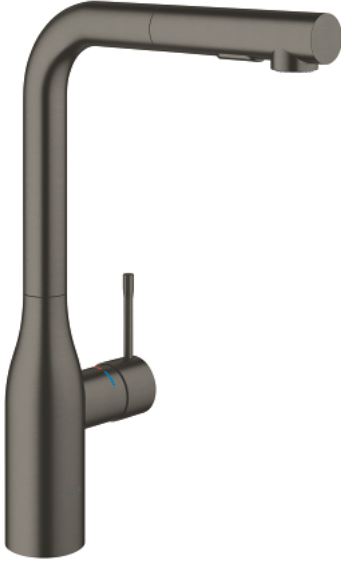

ESSENCE 30 504 ALO خلاط مطبخ بمقبض فردي بقياس 1/2 بوصة

وصف المنتج:

• اللون: brushed hard graphite

• صاب مرتفع

• تركيب بثقب واحد

• لمسة نهائية من GROHE LongLife

• خرطوشة سيراميك 28 مم GROHE SilkMove

• Pull-Out spout for greater flexibility

• مثبت اتجاه التدفق

Dual Spray - switch between laminar spray and SpeedClean shower jet

using diverter

• عودة تلقائية إلى الرذاذ القمري

• الخامة: معدن

• swivel tubular spout, swivel area 360°

• صمام مدمج مانع للإرجاع

• محمي من التدفق العكسي

• خراطيم توصيل مرنة

• metal fixation set

• محدد درجة حرارة مدمج

• maximum flow rate (at 3 bar): 8 l/min

• الحد الأدنى للضغط الموصى به 1.0 بار

• professional edition

ESSENCE 30 504 AL0 خلاط مطبخ بمقبض فردي بقياس 1/2 بوصة