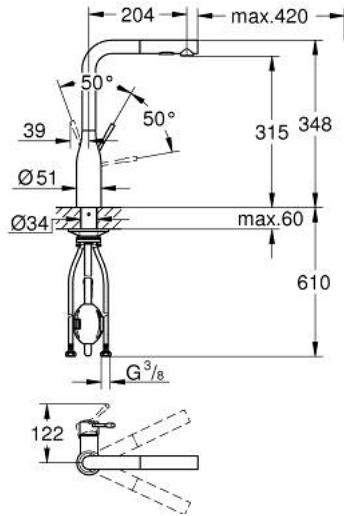

## ESSENCE 30 504 A00 خلاط مطبخ بمقبض فردي بقياس 1/2 بوصة

وصف المنتج:

• اللون: hard graphite

• صاب مرتفع

• تركيب بثقب واحد

• لمسة نهائية من GROHE LongLife

• خرطوشة سيراميك 28 مم GROHE SilkMove

• Pull-Out spout for greater flexibility

• مثبت اتجاه التدفق

• Dual Spray - switch between laminar spray and SpeedClean shower jet

• using diverter

• عودة تلقائية إلى الرذاذ القمري

• الخامة: معدن

• swivel tubular spout, swivel area 360°

• صمام مدمج مانع للإرجاع

• محمي من التدفق العكسي

• خراطيم توصيل مرنة

• metal fixation set

• محدد درجة حرارة مدمج

• maximum flow rate (at 3 bar): 8 l/min

• الحد الأدنى للضغط الموصى به 1.0 بار

• professional edition