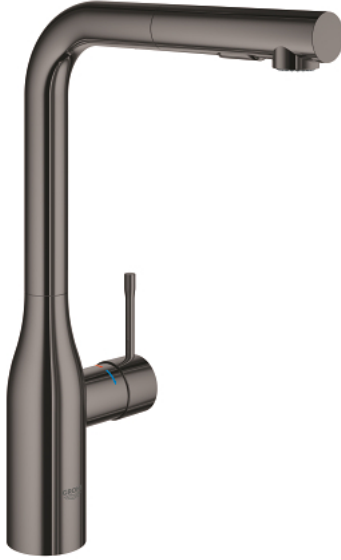

## ESSENCE 30 504 A00 خلاط مطبخ بمقبض فردي بقياس 1/2 بوصة

وصف المنتج:

• اللون: hard graphite

• صاب مرتفع

• تركيب بثقب واحد

• لمسة نهائية من GROHE LongLife

• خرطوشة سيراميك 28 مم GROHE SilkMove

• Pull-Out spout for greater flexibility

• مثبت اتجاه التدفق

• Dual Spray - switch between laminar spray and SpeedClean shower jet

• using diverter

• عودة تلقائية إلى الرذاذ القمري

• الخامة: معدن

• swivel tubular spout, swivel area 360°

• صمام مدمج مانع للإرجاع

• محمي من التدفق العكسي

• خراطيم توصيل مرنة

• metal fixation set

• محدد درجة حرارة مدمج

• maximum flow rate (at 3 bar): 8 l/min

• الحد الأدنى للضغط الموصى به 1.0 بار

• professional edition