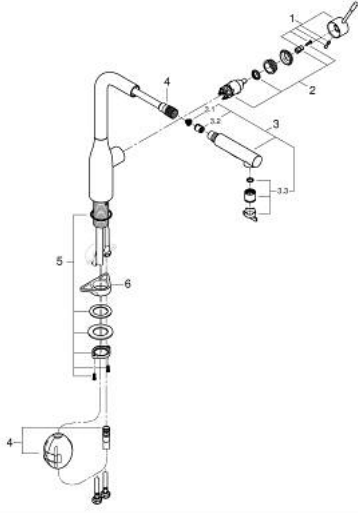

• مثبت اتجاه التدفق

Dual Spray - switch between laminar spray and SpeedClean shower jet

using diverter

• عودة تلقائية إلى الرذاذ القمري

• الخامة: معدن

• swivel tubular spout, swivel area 360°

• صمام مدمج مانع للإرجاع

• محمي من التدفق العكسي

• خراطيم توصيل مرنة

• metal fixation set

• محدود درجة حرارة مدمج

• الحد الأدنى للضغط الموصى به 1.0 بار

• maximum flow rate (at 3 bar): 8 l/min

• professional edition

• replaces Essence sink mixer 30 270 xx0

ESSENCE 30 504 000 خلاط مطبخ بمقبض فردي بقياس 1/2 بوصة

قطع الغيار:

1: مقبض (الطلب رقم 46927000)

2: خرطوشة (الطلب رقم 46580000)

3: سبراي قابل للسحب (الطلب رقم 46926000)

3.1: مصفاة غبار (الطلب رقم 0676800M)

3.2: صمام مانع للإرجاع (الطلب رقم 08565000)

3.3: محافظ على استقامة التدفق (الطلب رقم 48275000)

4: هوز مجلى سحب (الطلب رقم 48293000)

5: تجميع مثبت ساق (الطلب رقم 48384000)

6: لوحة الدعم (الطلب رقم 05334000)