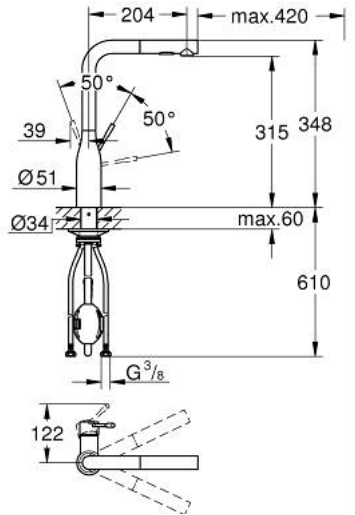

ESSENCE 30 504 000 خلاط مطبخ بمقبض فردي بقياس 1/2 بوصة

وصف المنتج:

• اللون: كروم

• صاب مرتفع

• تركيب بثقب واحد

• لمسة كروم نهائية من GROHE LongLife

• خرطوشة سيراميك 28 مم GROHE SilkMove

• Pull-Out spout for greater flexibility

• مثبت اتجاه التدفق

Dual Spray - switch between laminar spray and SpeedClean shower jet

using diverter

• عودة تلقائية إلى الرذاذ القمري

• الخامة: معدن

• swivel tubular spout, swivel area 360°

• صمام مدمج مانع للإرجاع

• محمي من التدفق العكسي

• خراطيم توصيل مرنة

• metal fixation set

• محدود درجة حرارة مدمج

• الحد الأدنى للضغط الموصى به 1.0 بار

• maximum flow rate (at 3 bar): 8 l/min

• professional edition

• replaces Essence sink mixer 30 270 xx0

ESSENCE 30 504 000 خلاط مطبخ بمقبض فردي بقياس 1/2 بوصة

قطع الغيار:

1: مقبض (الطلب رقم 46927000)

2: خرطوشة (الطلب رقم 46580000)

3: سبراي قابل للسحب (الطلب رقم 46926000)

3.1: مصفاة غبار (الطلب رقم 0676800M)

3.2: صمام مانع للإرجاع (الطلب رقم 08565000)