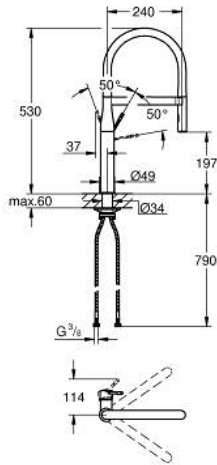

## ESSENCE 30 503 DC0 خلاط مطبخ بمقبض فردي بقياس 1/2 بوصة

وصف المنتج

• اللون: supersteel

• تركيب بثقب واحد

• لمسة نهائية من GROHE LongLife

• خرطوشة سيراميك 28 مم GROHE SilkMove

• مثبت اتجاه التدفق

• مع محدود درجة حرارة مدمج

• صباب قابل للدوران

• منطقة الدوران 360 درجة

• محمي من التدفق العكسي

• خرطوم توصيل مرنة

• metal fixation set

• maximum flow rate (at 3 bar): 8 l/min

• professional edition