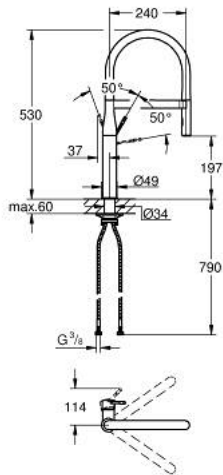

## ESSENCE 30 503 000 خلاط مطبخ بمقبض فردي بقياس 1/2 بوصة

وصف المنتج

• اللون: كروم

• تركيب بثقب واحد

• لمسة كروم نهائية من GROHE LongLife

• خرطوشة سيراميك 28 مم GROHE SilkMove

• مثبت اتجاه التدفق

• مع محدود درجة حرارة مدمج

• صباب قابل للدوران

• منطقة الدوران 360 درجة

• محمي من التدفق العكسي

• خرطوم توصيل مرنة

• metal fixation set

• maximum flow rate (at 3 bar): 8 l/min

• professional edition

• replaces Essence sink mixer 30 294 xx0

ESSENCE 30 503 000 خلاط مطبخ بمقبض فردي بقياس 1/2 بوصة

قطع الغيار:

1: مقبض (46927000 رقم الطلب).

2: خرطوشة (46963000 رقم الطلب).

3: سبراي قابل للسحب (46965000 رقم الطلب).

3.1: محافظ على استقامة التدفق (48347000 رقم الطلب).