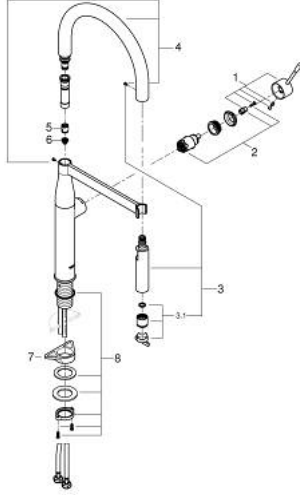

• صباب قابل للدوران

• منطقة الدوران 360 درجة

• محمي من التدفق العكسي

• خرطوم توصيل مرنة

• metal fixation set

• maximum flow rate (at 3 bar): 8 l/min

• professional edition

• replaces Essence sink mixer 30 294 xx0

ESSENCE 30 503 000 خلاط مطبخ بمقبض فردي بقياس 1/2 بوصة

قطع الغيار:

1: مقبض (46927000 رقم الطلب).

2: خرطوشة (46963000 رقم الطلب).

3: سبراي قابل للسحب (46965000 رقم الطلب).

3.1: محافظ على استقامة التدفق (48347000 رقم الطلب).