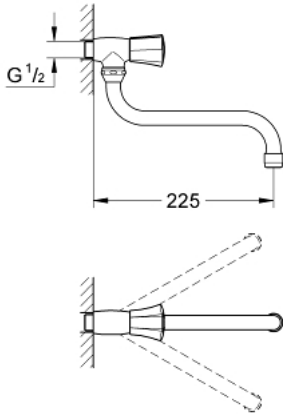

• العلامة: زرقاء

• لمسة نهائية من GROHE LongLife

• أجزاء علوية GROHE Long-Life

• swivel tubular spout, swivel area 360°

• بروز 200 مم

• maximum flow rate (at 3 bar): 13 l/min

COSTA L 30 484 001 صنوبر شرب 1/2 بوصة

قطع الغيار:

1: مقبض (45994000 رقم الطلب:-)

1.1: إدخال تشبيك (0538600M رقم الطلب:-)

2: قلب 1/2 بوصة (07146000 رقم الطلب:-)

2.1: وردة عزل بقطر 6 x قطر (0128300M رقم الطلب:-) 2

2.2: حلقة دائرية بقطر 18.2 x قطر (0392400M رقم الطلب:-) 1.7