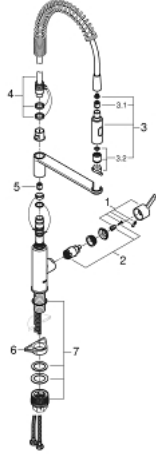

GET 30 361 000 خلاط مطبخ بمقبض فردي بقياس 1/2 بوصة

وصف المنتج

• اللون: كروم

• تركيب بثقب واحد

• لمسة كروم نهائية من GROHE LongLife

• خرطوشة سيراميك 28 مم GROHE SilkMove

• مع محدود درجة حرارة مدمج

• رذاذ احتراقي

• محول: رذاذ قمري/ جت شور SpeedClean

• عودة تلقائية إلى الرذاذ القمري

• صواب قابل للدوران

• منطقة الدوران 360 درجة

• محمي من التدفق العكسي

• خرطوم توصيل مرنة

• QuickMount included

## GET 30 361 000 خلاط مطبخ بمقبض فردي بقياس 1/2 بوصة

قطع الغيار:

1: مقبض (48414000 رقم الطلب).

2: خرطوشة (46963000 رقم الطلب).

3: سبراي قابل للسحب (48413000 رقم الطلب).

3.1: صمام مانع للإرجاع (08565000 رقم الطلب).

3.2: محافظ على استقامة التدفق (48275000 رقم الطلب).

4: خرطوم دش (46871000 رقم الطلب).

5: صمام مانع للإرجاع (08567000 رقم الطلب).

6: لوحة الدعم (05334000 رقم الطلب).

7: طقم التثبيت (48477000 رقم الطلب).