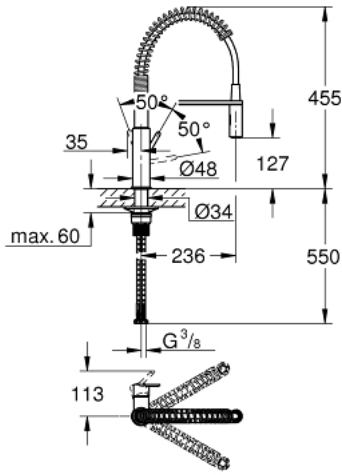

GET 30 361 000 خلاط مطبخ بمقبض فردي بقياس 1/2 بوصة

وصف المنتج

• اللون: كروم

• تركيب بثقب واحد

• لمسة كروم نهائية من GROHE LongLife

• خرطوشة سيراميك 28 مم GROHE SilkMove

• مع محدود درجة حرارة مدمج

• رذاذ احتراقي

• محول: رذاذ قمري/ جت شور SpeedClean

• عودة تلقائية إلى الرذاذ القمري

• صواب قابل للدوران

• منطقة الدوران 360 درجة

• محمي من التدفق العكسي

• خرطوم توصيل مرنة

• QuickMount included

## GET 30 361 000 خلاط مطبخ بمقبض فردي بقياس 1/2 بوصة

قطع الغيار:

1: مقبض (48414000 رقم الطلب).

2: خرطوشة (46963000 رقم الطلب).

3: سبراي قابل للسحب (48413000 رقم الطلب).

3.1: صمام مانع للإرجاع (08565000 رقم الطلب).