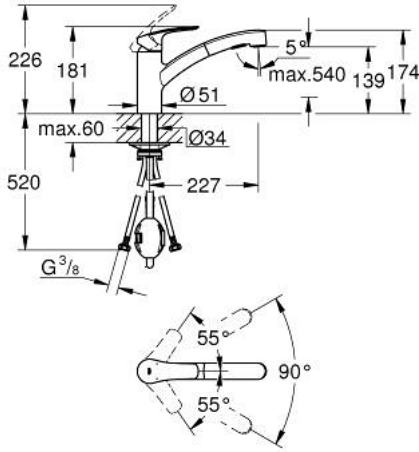

EUROSMART 30 305 10D خلاط مطبخ بمقبض فردي بقياس 1/2 بوصة

وصف المنتج

• اللون: كروم

• صنوبر منخفض

• تركيب بثقب واحد

• لمسة كروم نهائية من GROHE LongLife

• قلب سيراميك GROHE SilkMove 35 مم

• مثبت اتجاه التدفق

• مع محدود درجة حرارة مدمج

• Pull-Out spray for greater flexibility

• Dual Spray - switch between laminar spray and SpeedClean shower jet

• using diverter

• عودة تلقائية إلى الرذاذ القمري

• محدد معدل تدفق قابل للتعديل

• صنوبر قالب قابل للدوران

• منطقة الدوران 90 درجة

• مسارات الماء الداخلية المعزولة - من دون رصاص ونيكل

• flexible connection hoses 3/8"

• metal fixation set

• محمي من التدفق العكسي

• maximum flow rate (at 3 bar): 5 l/min

• professional edition

EUROSMART 30 305 10D خلاط مطبخ بمقبض فردي بقياس 1/2 بوصة

قطع الغيار:

1: مقبض (رقم الطلب: 48530000)

2: غطاء (رقم الطلب: 46492000)

3: حلقة مسمار (رقم الطلب: 46815000)

4: خرطوشة (رقم الطلب: 46374000)