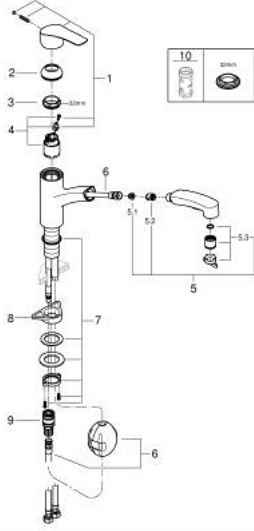

• صنوبر قالب قابل للدوران

• منطقة الدوران 90 درجة

• مسارات الماء الداخلية المعزولة - من دون رصاص ونيكل

• flexible connection hoses 3/8"

• metal fixation set

• محمي من التدفق العكسي

• maximum flow rate (at 3 bar): 5 l/min

• professional edition

EUROSMART 30 305 10D خلاط مطبخ بمقبض فردي بقياس 1/2 بوصة

قطع الغيار:

1: مقبض (رقم الطلب: 48530000)

2: غطاء (رقم الطلب: 46492000)

3: حلقة مسمار (رقم الطلب: 46815000)

4: خرطوشة (رقم الطلب: 46374000)