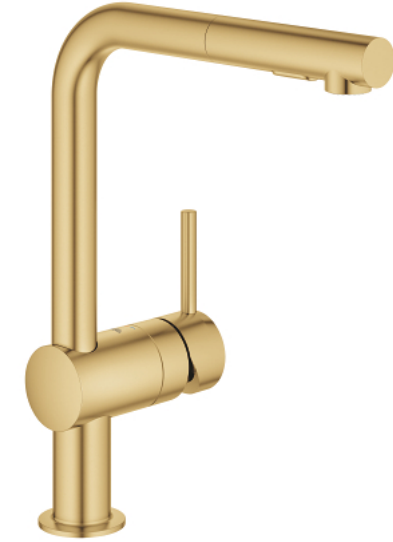

MINTA 30 274 GN0 خلاط مطبخ بمقبض فردي بقياس 1/2 بوصة

وصف المنتج:

• اللون: brushed cool sunrise

• صنوبر كبير

• تركيب بتقب واحد

• لمسة نهائية من GROHE LongLife

• قلب سيراميك GROHE SilkMove 46 مم

• Pull-Out spout for greater flexibility

• مثبت اتجاه التدفق

Dual Spray - switch between laminar spray and SpeedClean shower jet

using diverter

• عودة تلقائية إلى الرذاذ القمري

• الخامة: معدن

• محدد معدل تدفق قابل للتعديل

• swivel tubular spout, swivel area 360°

• صمام مدمج مانع للإرجاع

• محمي من التدفق العكسي

• خراطيم توصيل مرنة

• نظام تركيب سريع

• maximum flow rate (at 3 bar): 9 l/min

• الحد الأدنى للضغط الموصى به 1.0 بار

MINTA 30 274 GN0 خلاط مطبخ بمقبض فردي بقياس 1/2 بوصة

قطع الغيار:

1: lever (الطلب رقم: 46015GN0)

2: cap (الطلب رقم: 46025GN0)

3: خرطوشة (الطلب رقم: 46048000)

4: سبراي قابل للسحب (الطلب رقم: 46926GN0)

4.1: مصفاة غبار (الطلب رقم: 0676800M)

4.2: صمام مانع للإرجاع (الطلب رقم: 08565000)