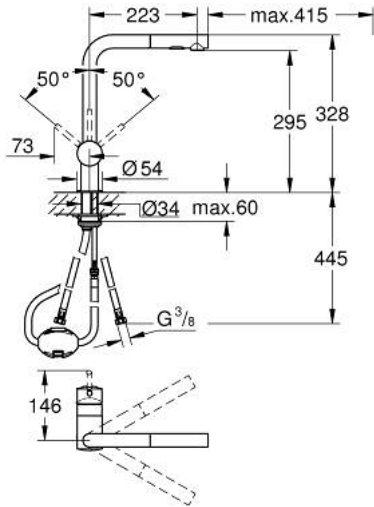

• صمام مدمج مانع للإرجاع

• محمي من التدفق العكسي

• خراطيم توصيل مرنة

• نظام تركيب سريع

• maximum flow rate (at 3 bar): 9 l/min

• الحد الأدنى للضغط الموصى به 1.0 بار

MINTA 30 274 GN0 خلاط مطبخ بمقبض فردي بقياس 1/2 بوصة

قطع الغيار:

1: lever (الطلب رقم: 46015GN0)

2: cap (الطلب رقم: 46025GN0)

3: خرطوشة (الطلب رقم: 46048000)

4: سبراي قابل للسحب (الطلب رقم: 46926GN0)

4.1: مصفاة غبار (الطلب رقم: 0676800M)

4.2: صمام مانع للإرجاع (الطلب رقم: 08565000)