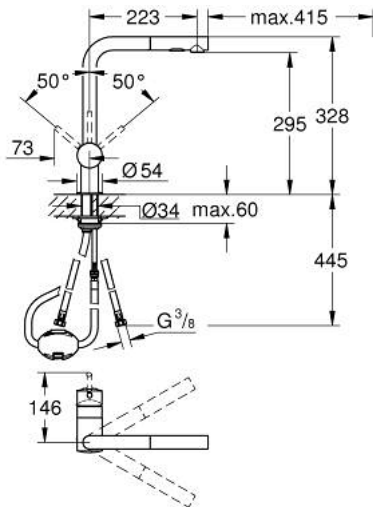

MINTA 30 274 DC0 خلاط مطبخ بمقبض فردي بقياس 1/2 بوصة

وصف المنتج:

• اللون: supersteel

• صنوبر كبير

• تركيب بتقب واحد

• لمسة نهائية من GROHE LongLife

• قلب سيراميك GROHE SilkMove 46 مم

• Pull-Out spout for greater flexibility

• مثبت اتجاه التدفق

Dual Spray - switch between laminar spray and SpeedClean shower jet

using diverter

• عودة تلقائية إلى الرذاذ القمري

• الخامة: معدن

• محدد معدل تدفق قابل للتعديل

• swivel tubular spout, swivel area 360°

• صمام مدمج مانع للإرجاع

• محمي من التدفق العكسي

• خراطيم توصيل مرنة

• نظام تركيب سريع

• maximum flow rate (at 3 bar): 9 l/min

MINTA 30 274 DC0 خلاط مطبخ بمقبض فردي بقياس 1/2 بوصة

قطع الغيار:

1: مقبض (46015DC0 رقم الطلب:-)