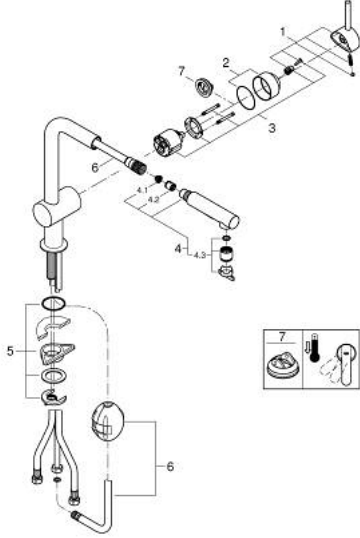

• مثبت اتجاه التدفق

Dual Spray - switch between laminar spray and SpeedClean shower jet

using diverter

• عودة تلقائية إلى الرذاذ القمري

• الخامة: معدن

• محدد معدل تدفق قابل للتعديل

• swivel tubular spout, swivel area 360°

• صمام مدمج مانع للإرجاع

• محمي من التدفق العكسي

• خراطيم توصيل مرنة

• نظام تركيب سريع

• maximum flow rate (at 3 bar): 9 l/min

MINTA 30 274 DC0 خلاط مطبخ بمقبض فردي بقياس 1/2 بوصة

قطع الغيار:

1: مقبض (46015DC0 رقم الطلب:-)

2: غطاء (46025DC0 رقم الطلب:-)

3: خرطوشة (46048000 رقم الطلب:-)

4: سبراي قابل للسحب (46926DC0 رقم الطلب:-)

4.1: مصفاة غبار (0676800M رقم الطلب:-)

4.2: صمام مانع للإرجاع (08565000 رقم الطلب:-)

4.3: محافظ على استقامة التدفق (48275000 رقم الطلب:-)

5: طقم تركيب ساق (46345000 رقم الطلب:-)

6: هوز مجلى سحب (48293000 رقم الطلب:-)

7: محدد درجة الحرارة* (46375000 رقم الطلب:-)

* إكسسوارات* اختيارية*