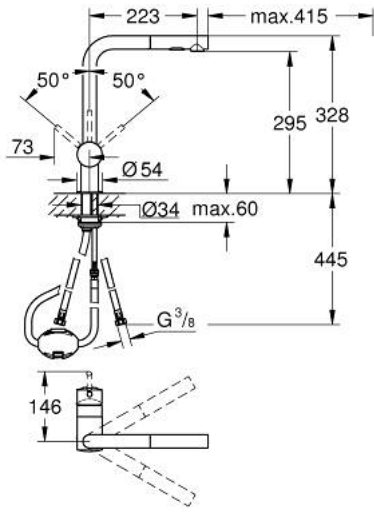

MINTA 30 274 DA0 خلاط مطبخ بمقبض فردي بقياس 1/2 بوصة

وصف المنتج:

• اللون: warm sunset

• صنوبر كبير

• تركيب بتقب واحد

• لمسة نهائية من GROHE LongLife

• قلب سيراميك GROHE SilkMove 46 مم

• Pull-Out spout for greater flexibility

• مثبت اتجاه التدفق

Dual Spray - switch between laminar spray and SpeedClean shower jet

using diverter

• عودة تلقائية إلى الرذاذ القمري

• الخامة: معدن

• محدد معدل تدفق قابل للتعديل

• swivel tubular spout, swivel area 360°

• صمام مدمج مانع للإرجاع

• محمي من التدفق العكسي

• خراطيم توصيل مرنة

• نظام تركيب سريع

• maximum flow rate (at 3 bar): 9 l/min

• الحد الأدنى للضغط الموصى به 1.0 بار