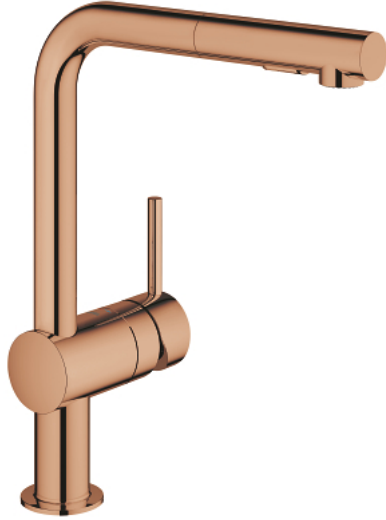

MINTA 30 274 DA0 خلاط مطبخ بمقبض فردي بقياس 1/2 بوصة

وصف المنتج:

• اللون: warm sunset

• صنوبر كبير

• تركيب بتقب واحد

• لمسة نهائية من GROHE LongLife

• قلب سيراميك GROHE SilkMove 46 مم

• Pull-Out spout for greater flexibility

• مثبت اتجاه التدفق

Dual Spray - switch between laminar spray and SpeedClean shower jet

using diverter

• عودة تلقائية إلى الرذاذ القمري

• الخامة: معدن

• محدد معدل تدفق قابل للتعديل

• swivel tubular spout, swivel area 360°

• صمام مدمج مانع للإرجاع

• محمي من التدفق العكسي

• خراطيم توصيل مرنة

• نظام تركيب سريع

• maximum flow rate (at 3 bar): 9 l/min

• الحد الأدنى للضغط الموصى به 1.0 بار