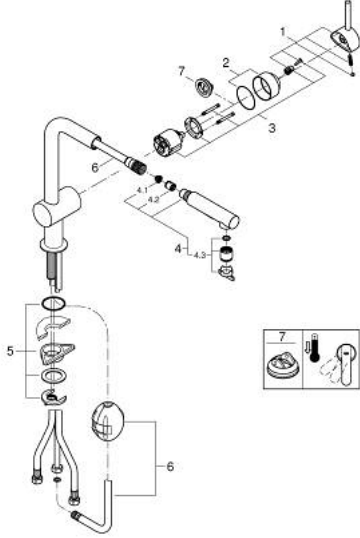

• Dual Spray - switch between laminar spray and SpeedClean shower jet

• using diverter

• عودة تلقائية إلى الرذاذ القمري

• الخامة: معدن

• محدد معدل تدفق قابل للتعديل

• swivel tubular spout, swivel area 360°

• محمي من التدفق العكسي

• خراطيم توصيل مرنة

• نظام تركيب سريع

• maximum flow rate (at 3 bar): 9 l/min

MINTA 30 274 000 خلاط مطبخ بمقبض فردي بقياس 1/2 بوصة

قطع الغيار:

1: مقبض (رقم الطلب: 46015000)

2: غطاء (رقم الطلب: 46025000)

3: خرطوشة (رقم الطلب: 46048000)

4: سبراي قابل للسحب (رقم الطلب: 46926000)

4.1: مصفاة غبار (رقم الطلب: 0676800M)

4.2: صمام مانع للإرجاع (رقم الطلب: 08565000)

4.3: محافظ على استقامة التدفق (رقم الطلب: 48275000)

5: طقم تركيب ساق (رقم الطلب: 46345000)

6: هوز مجلى سحب (رقم الطلب: 48293000)

7: محدد درجة الحرارة* (رقم الطلب: 46375000)

* إكسسوارات اختيارية