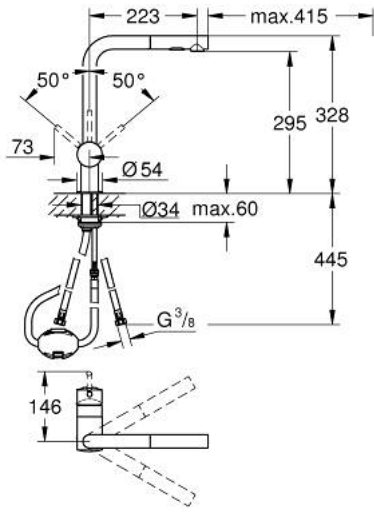

MINTA 30 274 000 خلاط مطبخ بمقبض فردي بقياس 1/2 بوصة

وصف المنتج

• اللون: كروم

• صنوبر كبير

• تركيب بثقب واحد

• لمسة نهائية من GROHE LongLife

• قلب سيراميك GROHE SilkMove 46 مم

• Pull-Out spout for greater flexibility

• Dual Spray - switch between laminar spray and SpeedClean shower jet

• using diverter

• عودة تلقائية إلى الرذاذ القمري

• الخامة: معدن

• محدد معدل تدفق قابل للتعديل

• swivel tubular spout, swivel area 360°

• محمي من التدفق العكسي

• خراطيم توصيل مرنة

• نظام تركيب سريع

• maximum flow rate (at 3 bar): 9 l/min

MINTA 30 274 000 خلاط مطبخ بمقبض فردي بقياس 1/2 بوصة

قطع الغيار:

1: مقبض (رقم الطلب: 46015000)

2: غطاء (رقم الطلب: 46025000)