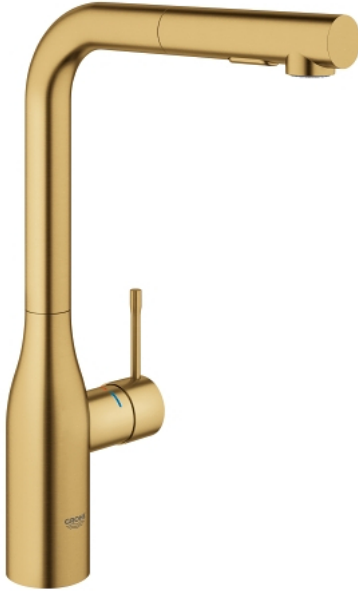

## ESSENCE 30 270 GN0 خلاط مطبخ بمقبض فردي بقياس 1/2 بوصة

وصف المنتج:

• اللون: brushed cool sunrise

• صاب مرتفع

• تركيب بثقب واحد

• لمسة نهائية من GROHE LongLife

• خرطوشة سيراميك 28 مم GROHE SilkMove

• Pull-Out spout for greater flexibility

• مثبت اتجاه التدفق

• Dual Spray - switch between laminar spray and SpeedClean shower jet

• using diverter

• عودة تلقائية إلى الرذاذ القمري

• الخامة: معدن

• swivel tubular spout, swivel area 360°

• صمام مدمج مانع للإرجاع

• محمي من التدفق العكسي

• خراطيم توصيل مرنة

• metal fixation set

• محدد درجة حرارة مدمج

• الحد الأدنى للضغط الموصى به 1.0 بار