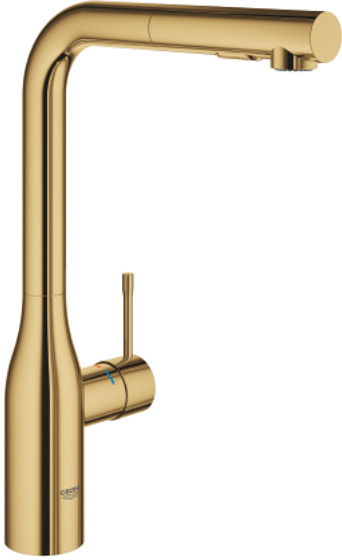

ESSENCE 30 270 GLO خلاط مطبخ بمقبض فردي بقياس 1/2 بوصة

وصف المنتج:

• اللون: cool sunrise

• صاب مرتفع

• تركيب بثقب واحد

• لمسة نهائية من GROHE LongLife

• خرطوشة سيراميك 28 مم GROHE SilkMove

• Pull-Out spout for greater flexibility

• مثبت اتجاه التدفق

Dual Spray - switch between laminar spray and SpeedClean shower jet

using diverter

• عودة تلقائية إلى الرذاذ القمري

• الخامة: معدن

• swivel tubular spout, swivel area 360°

• صمام مدمج مانع للإرجاع

• محمي من التدفق العكسي

• خراطيم توصيل مرنة

• metal fixation set

• محدد درجة حرارة مدمج

• الحد الأدنى للضغط الموصى به 1.0 بار