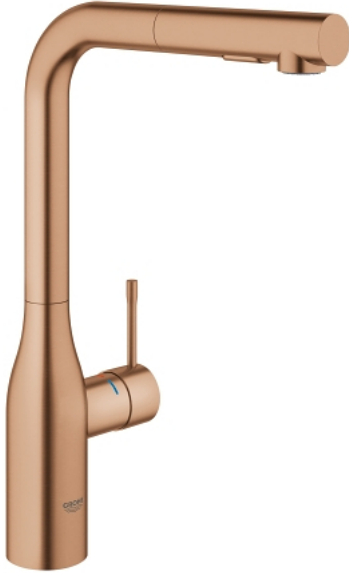

ESSENCE 30 270 DLO خلاط مطبخ بمقبض فردي بقياس 1/2 بوصة

وصف المنتج:

• اللون: brushed warm sunset

• صاب مرتفع

• تركيب بثقب واحد

• لمسة نهائية من GROHE LongLife

• خرطوشة سيراميك 28 مم GROHE SilkMove

• Pull-Out spout for greater flexibility

• مثبت اتجاه التدفق

• Dual Spray - switch between laminar spray and SpeedClean shower jet

• using diverter

• عودة تلقائية إلى الرذاذ القمري

• الخامة: معدن

• swivel tubular spout, swivel area 360°

• صمام مدمج مانع للإرجاع

• محمي من التدفق العكسي

• خراطيم توصيل مرنة

• metal fixation set

• محدد درجة حرارة مدمج

• الحد الأدنى للضغط الموصى به 1.0 بار