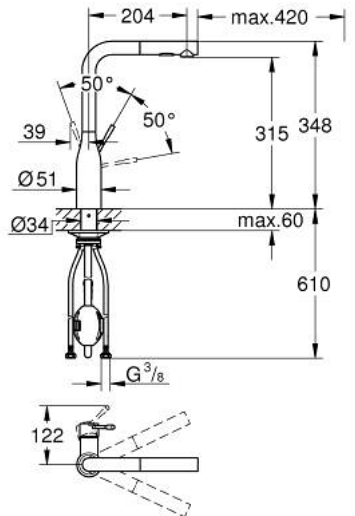

ESSENCE 30 270 DC0 خلاط مطبخ بمقبض فردي بقياس 1/2 بوصة

وصف المنتج:

• اللون: supersteel

• صاب مرتفع

• تركيب بثقب واحد

• لمسة نهائية من GROHE LongLife

• خرطوشة سيراميك 28 مم GROHE SilkMove

• Pull-Out spout for greater flexibility

• مثبت اتجاه التدفق

Dual Spray - switch between laminar spray and SpeedClean shower jet

using diverter

• عودة تلقائية إلى الرذاذ القمري

• الخامة: معدن

• swivel tubular spout, swivel area 360°

• صمام مدمج مانع للإرجاع

• محمي من التدفق العكسي

• خراطيم توصيل مرنة

• metal fixation set

• محدد درجة حرارة مدمج

• الحد الأدنى للضغط الموصى به 1.0 بار

ESSENCE 30 270 DC0 خلاط مطبخ بمقبض فردي بقياس 1/2 بوصة

قطع الغيار:

1: مقبض (46927DC0 رقم الطلب:-)