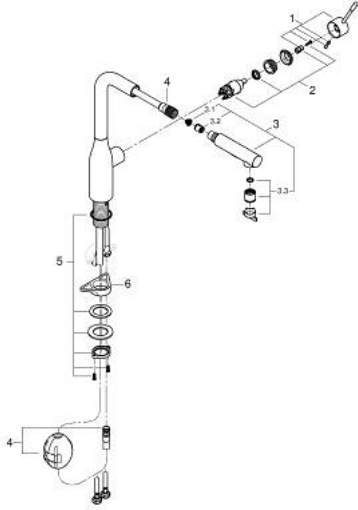

ESSENCE 30 270 DC0 خلاط مطبخ بمقبض فردي بقياس 1/2 بوصة

وصف المنتج:

• اللون: supersteel

• صاب مرتفع

• تركيب بثقب واحد

• لمسة نهائية من GROHE LongLife

• خرطوشة سيراميك 28 مم GROHE SilkMove

• Pull-Out spout for greater flexibility

• مثبت اتجاه التدفق

Dual Spray - switch between laminar spray and SpeedClean shower jet

using diverter

• عودة تلقائية إلى الرذاذ القمري

• الخامة: معدن

• swivel tubular spout, swivel area 360°

• صمام مدمج مانع للإرجاع

• محمي من التدفق العكسي

• خراطيم توصيل مرنة

• metal fixation set

• محدد درجة حرارة مدمج

• الحد الأدنى للضغط الموصى به 1.0 بار

ESSENCE 30 270 DC0 خلاط مطبخ بمقبض فردي بقياس 1/2 بوصة

قطع الغيار:

1: مقبض (46927DC0 رقم الطلب:-)

4: هوز مجلى سحب (48293000 رقم الطلب:-)

5: تجميع مثبت ساق (48384000 رقم الطلب:-)

6: لوحة الدعم (05334000 رقم الطلب:-)