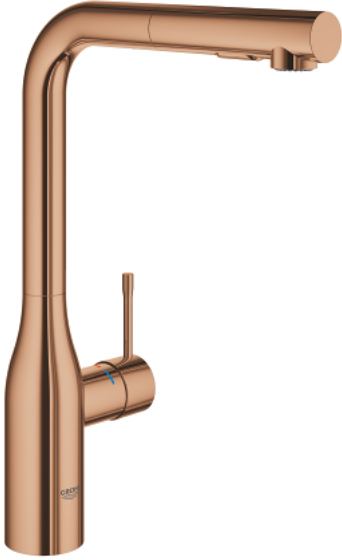

ESSENCE 30 270 DA0 خلاط مطبخ بمقبض فردي بقياس 1/2 بوصة

وصف المنتج:

• اللون: warm sunset

• صاب مرتفع

• تركيب بثقب واحد

• لمسة نهائية من GROHE LongLife

• خرطوشة سيراميك 28 مم GROHE SilkMove

• Pull-Out spout for greater flexibility

• مثبت اتجاه التدفق

Dual Spray - switch between laminar spray and SpeedClean shower jet

using diverter

• عودة تلقائية إلى الرذاذ القمري

• الخامة: معدن

• swivel tubular spout, swivel area 360°

• صمام مدمج مانع للإرجاع

• محمي من التدفق العكسي

• خراطيم توصيل مرنة

• metal fixation set

• محدد درجة حرارة مدمج

• الحد الأدنى للضغط الموصى به 1.0 بار