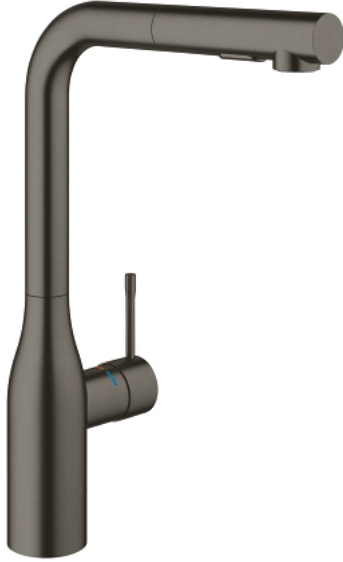

ESSENCE 30 270 ALO خلاط مطبخ بمقبض فردي بقياس 1/2 بوصة

وصف المنتج:

• اللون: brushed hard graphite

• صاب مرتفع

• تركيب بثقب واحد

• لمسة نهائية من GROHE LongLife

• خرطوشة سيراميك 28 مم GROHE SilkMove

• Pull-Out spout for greater flexibility

• مثبت اتجاه التدفق

Dual Spray - switch between laminar spray and SpeedClean shower jet

using diverter

• عودة تلقائية إلى الرذاذ القمري

• الخامة: معدن

• swivel tubular spout, swivel area 360°

• صمام مدمج مانع للإرجاع

• محمي من التدفق العكسي

• خراطيم توصيل مرنة

• metal fixation set

• محدد درجة حرارة مدمج

• الحد الأدنى للضغط الموصى به 1.0 بار

ESSENCE 30 270 AL0 خلاط مطبخ بمقبض فردي بقياس 1/2 بوصة

قطع الغيار:

1: مقبض (46927AL0 رقم الطلب:-).