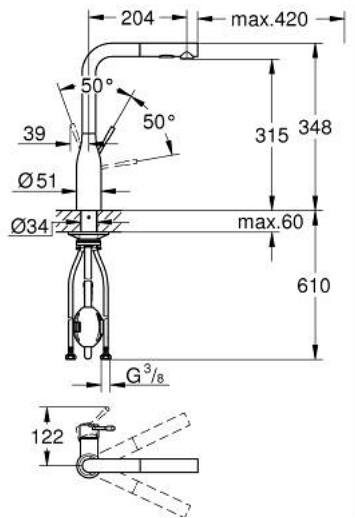

ESSENCE 30 270 ALO خلاط مطبخ بمقبض فردي بقياس 1/2 بوصة

وصف المنتج:

• اللون: brushed hard graphite

• صاب مرتفع

• تركيب بثقب واحد

• لمسة نهائية من GROHE LongLife

• خرطوشة سيراميك 28 مم GROHE SilkMove

• Pull-Out spout for greater flexibility

• مثبت اتجاه التدفق

Dual Spray - switch between laminar spray and SpeedClean shower jet

using diverter

• عودة تلقائية إلى الرذاذ القمري

• الخامة: معدن

• swivel tubular spout, swivel area 360°

• صمام مدمج مانع للإرجاع

• محمي من التدفق العكسي

• خراطيم توصيل مرنة

• metal fixation set

• محدد درجة حرارة مدمج

• الحد الأدنى للضغط الموصى به 1.0 بار

ESSENCE 30 270 AL0 خلاط مطبخ بمقبض فردي بقياس 1/2 بوصة

قطع الغيار:

1: مقبض (46927AL0 رقم الطلب:-).