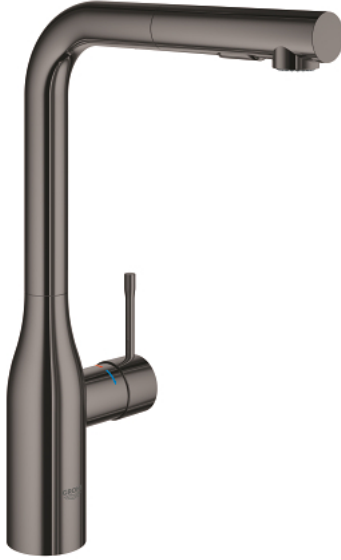

ESSENCE 30 270 A00 خلاط مطبخ بمقبض فردي بقياس 1/2 بوصة

وصف المنتج:

- اللون: hard graphite
- صاب مرتفع
- تركيب بثقب واحد
- لمسة نهائية من GROHE LongLife
- خرطوشة سيراميك 28 مم GROHE SilkMove
- Pull-Out spout for greater flexibility
- مثبت اتجاه التدفق
- محول: رذاذ قمري / جت شور SpeedClean
- عودة تلقائية إلى الرذاذ القمري
- الخامة: معدن
- swivel tubular spout, swivel area 360°

- صمام مدمج مانع للإرجاع
- محمي من التدفق العكسي
- خرطوم توصيل مرنة
- metal fixation set
- محدود درجة حرارة مدمج
- الحد الأدنى للضغط الموصى به 1.0 بار