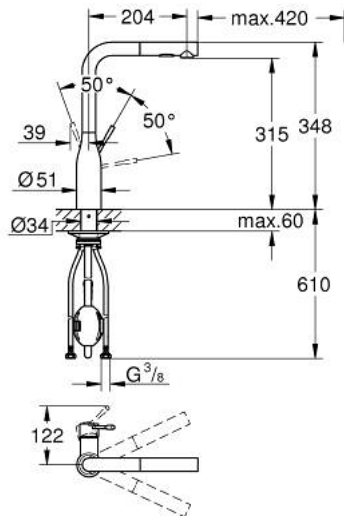

ESSENCE 30 270 A00 خلاط مطبخ بمقبض فردي بقياس 1/2 بوصة

وصف المنتج:

- اللون: hard graphite
- صاب مرتفع
- تركيب بثقب واحد
- لمسة نهائية من GROHE LongLife
- خرطوشة سيراميك 28 مم GROHE SilkMove
- Pull-Out spout for greater flexibility
- مثبت اتجاه التدفق
- محول: رذاذ قمري / جت شور SpeedClean
- عودة تلقائية إلى الرذاذ القمري
- الخامة: معدن
- swivel tubular spout, swivel area 360°

- صمام مدمج مانع للإرجاع
- محمي من التدفق العكسي
- خرطوم توصيل مرنة
- metal fixation set
- محدود درجة حرارة مدمج
- الحد الأدنى للضغط الموصى به 1.0 بار