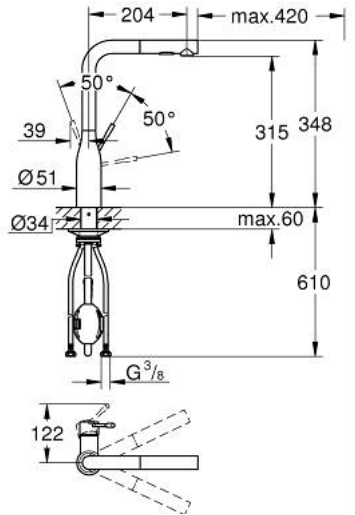

ESSENCE 30 270 00D خلاط مطبخ بمقبض فردي بقياس 1/2 بوصة

وصف المنتج

• اللون: كروم

• flow rate 5.67 l/min

• صباب مرتفع

• تركيب بثقب واحد

• لمسة كروم نهائية من GROHE LongLife

• خرطوشة سيراميك 28 مم GROHE SilkMove

• Pull-Out spout for greater flexibility

• مثبت اتجاه التدفق

• Dual Spray - switch between laminar spray and SpeedClean shower jet

• using diverter

• عودة تلقائية إلى الرذاذ القمري

• الخامة: معدن

• swivel tubular spout, swivel area 360°

• محمي من التدفق العكسي

• خراطيم توصيل مرنة

• metal fixation set

• maximum flow rate (at 3 bar): 5 l/min

• الحد الأدنى للضغط الموصى به 1.0 بار

ESSENCE 30 270 00D خلاط مطبخ بمقبض فردي بقياس 1/2 بوصة

قطع الغيار:

4: هوز مجلى سحب (رقم الطلب: 48293000)

5: تجميع مثبت ساق (رقم الطلب: 48384000)

6: لوحة الدعم (رقم الطلب: 05334000)

7: إقران سريع (رقم الطلب: 64999000)