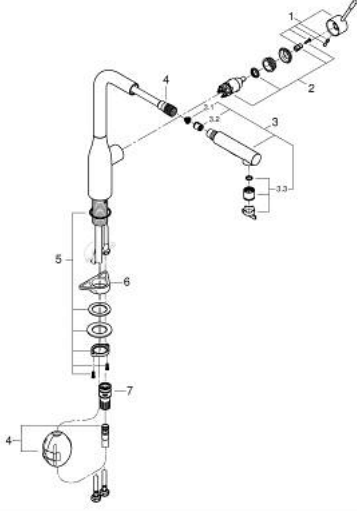

• Pull-Out spout for greater flexibility

• مثبت اتجاه التدفق

• Dual Spray - switch between laminar spray and SpeedClean shower jet

• using diverter

• عودة تلقائية إلى الرذاذ القمري

• الخامة: معدن

• swivel tubular spout, swivel area 360°

• محمي من التدفق العكسي

• خراطيم توصيل مرنة

• metal fixation set

• maximum flow rate (at 3 bar): 5 l/min

• الحد الأدنى للضغط الموصى به 1.0 بار

ESSENCE 30 270 00D خلاط مطبخ بمقبض فردي بقياس 1/2 بوصة

قطع الغيار:

1: مقبض (رقم الطلب: 46927000)

2: خرطوشة (رقم الطلب: 46580000)

3: سبراي قابل للسحب (رقم الطلب: 46926000)

3.1: مصفاة غبار (رقم الطلب: 0676800M)

3.2: صمام مانع للإرجاع (رقم الطلب: 08565000)

3.3: محافظ على استقامة التدفق (رقم الطلب: 48275000)

4: هوز مجلى سحب (رقم الطلب: 48293000)

5: تجميع مثبت ساق (رقم الطلب: 48384000)

6: لوحة الدعم (رقم الطلب: 05334000)

7: إقران سريع (رقم الطلب: 64999000)