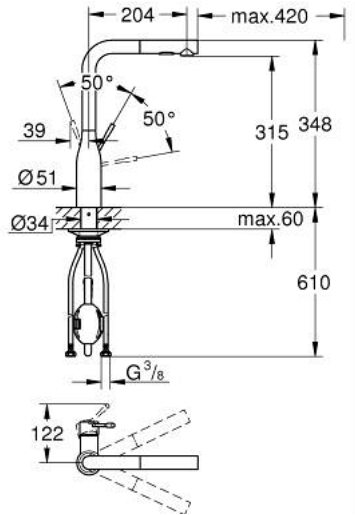

ESSENCE 30 270 000 خلاط مطبخ بمقبض فردي بقياس 1/2 بوصة

وصف المنتج:

• اللون: كروم

• صاب مرتفع

• تركيب بثقب واحد

• لمسة كروم نهائية من GROHE LongLife

• خرطوشة سيراميك 28 مم GROHE SilkMove

• Pull-Out spout for greater flexibility

• مثبت اتجاه التدفق

Dual Spray - switch between laminar spray and SpeedClean shower jet

using diverter

• عودة تلقائية إلى الرذاذ القمري

• الخامة: معدن

• swivel tubular spout, swivel area 360°

• محمي من التدفق العكسي

• خراطيم توصيل مرنة

• metal fixation set

• الحد الأدنى للضغط الموصى به 1.0 بار

ESSENCE 30 270 000 خلاط مطبخ بمقبض فردي بقياس 1/2 بوصة

قطع الغيار:

1: مقبض (رقم الطلب: 46927000)

2: خرطوشة (رقم الطلب: 46580000)