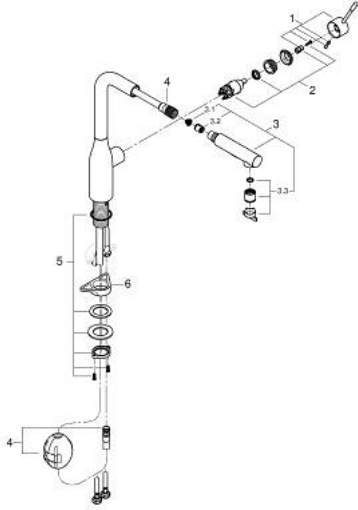

• مثبت اتجاه التدفق

Dual Spray - switch between laminar spray and SpeedClean shower jet

using diverter

• عودة تلقائية إلى الرذاذ القمري

• الخامة: معدن

• swivel tubular spout, swivel area 360°

• محمي من التدفق العكسي

• خراطيم توصيل مرنة

• metal fixation set

• الحد الأدنى للضغط الموصى به 1.0 بار

ESSENCE 30 270 000 خلاط مطبخ بمقبض فردي بقياس 1/2 بوصة

قطع الغيار:

1: مقبض (رقم الطلب: 46927000)

2: خرطوشة (رقم الطلب: 46580000)

3: سبراي قابل للسحب (رقم الطلب: 46926000)

3.1: مصفاة غبار (رقم الطلب: 0676800M)

3.2: صمام مانع للإرجاع (رقم الطلب: 08565000)

3.3: محافظ على استقامة التدفق (رقم الطلب: 48275000)

4: هوز مجلى سحب (رقم الطلب: 48293000)