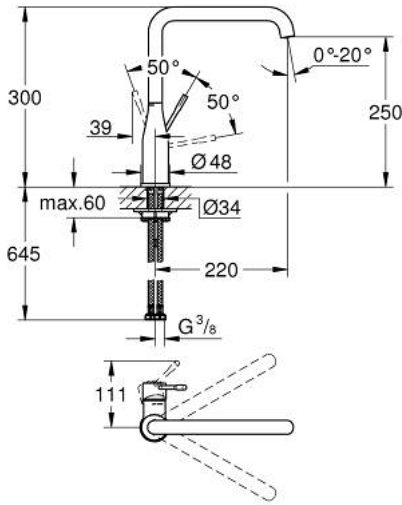

ESSENCE 30 269 GN0 خلاط مطبخ بمقبض فردي بقياس 1/2 بوصة

وصف المنتج

• اللون: brushed cool sunrise

• صاب مرتفع

• تركيب بثقب واحد

• لمسة نهائية من GROHE LongLife

• خرطوشة سيراميك 28 مم GROHE SilkMove

• مرغي المياه القابل للتعديل GROHE AquaGuide

• صنوبر أنبوبي قابل للدوران

• منطقة دوار قابلة للتعديل 0 / 150 / 360 °

• خرطوم توصيل مرنة

• metal fixation set

• محدد درجة حرارة مدمج

• الحد الأدنى للضغط الموصى به 1.0 بار