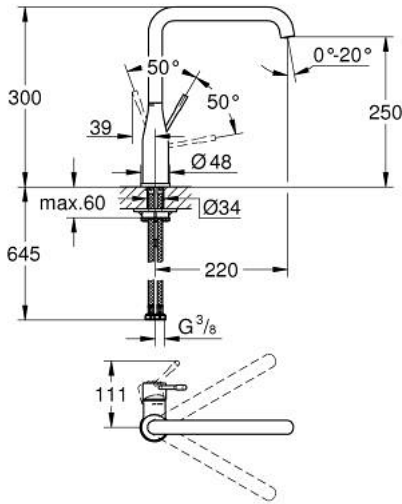

ESSENCE 30 269 GLO خلاط مطبخ بمقبض فردي بقياس 1/2 بوصة

وصف المنتج

• اللون: cool sunrise

• صاب مرتفع

• تركيب بثقب واحد

• لمسة نهائية من GROHE LongLife

• خرطوشة سيراميك 28 مم GROHE SilkMove

• مرغي المياه القابل للتعديل GROHE AquaGuide

• صنوبر أنبوبي قابل للدوران

• منطقة دوار قابلة للتعديل 0° / 150° / 360°

• خراطيم توصيل مرنة

• metal fixation set

• محدد درجة حرارة مدمج

• الحد الأدنى للضغط الموصى به 1.0 بار