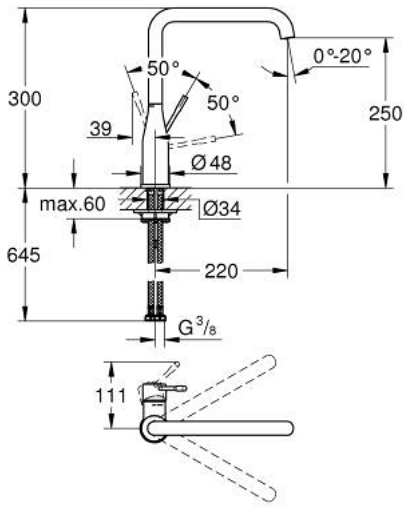

## ESSENCE 30 269 DLO خلاط مطبخ بمقبض فردي بقياس 1/2 بوصة

وصف المنتج

• اللون: brushed warm sunset

• صاب مرتفع

• تركيب بثقب واحد

• لمسة نهائية من GROHE LongLife

• خرطوشة سيراميك 28 مم GROHE SilkMove

• مرغي المياه القابل للتعديل GROHE AquaGuide

• صنوبر أنبوبي قابل للدوران

• منطقة دوار قابلة للتعديل 0 / 150 / 360 °

• خراطيم توصيل مرنة

• metal fixation set

• محدد درجة حرارة مدمج

• الحد الأدنى للضغط الموصى به 1.0 بار