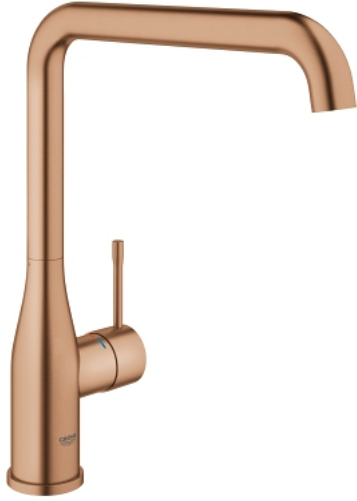

## ESSENCE 30 269 DLO خلاط مطبخ بمقبض فردي بقياس 1/2 بوصة

وصف المنتج

• اللون: brushed warm sunset

• صاب مرتفع

• تركيب بثقب واحد

• لمسة نهائية من GROHE LongLife

• خرطوشة سيراميك 28 مم GROHE SilkMove

• مرغي المياه القابل للتعديل GROHE AquaGuide

• صنوبر أنبوبي قابل للدوران

• منطقة دوار قابلة للتعديل 0 / 150 / 360 °

• خراطيم توصيل مرنة

• metal fixation set

• محدد درجة حرارة مدمج

• الحد الأدنى للضغط الموصى به 1.0 بار