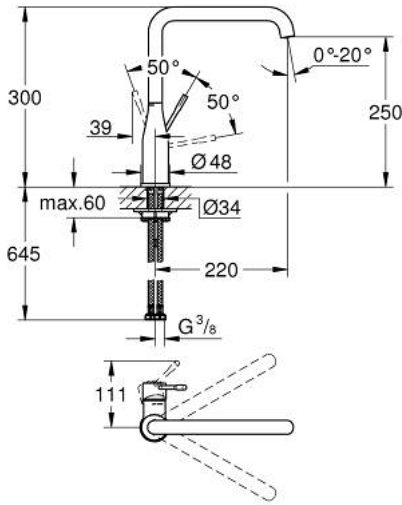

ESSENCE 30 269 DC0 خلاط مطبخ بمقبض فردي بقياس 1/2 بوصة

وصف المنتج

• اللون: supersteel

• صاب مرتفع

• تركيب بثقب واحد

• لمسة نهائية من GROHE LongLife

• خرطوشة سيراميك 28 مم GROHE SilkMove

• مرغي المياه القابل للتعديل GROHE AquaGuide

• صنوبر أنبوبي قابل للدوران

• منطقة دوار قابلة للتعديل 0° / 150° / 360°

• خرطوم توصيل مرنة

• metal fixation set

• محدد درجة حرارة مدمج

• الحد الأدنى للضغط الموصى به 1.0 بار

خراط مطبخ بمقبض فردي بقياس 1/2 بوصة ESSENCE 30 269 DC0

قطع الغيار:

1: مقبض (46927DC0 رقم الطلب:-)

2: خرطوشة (46580000 رقم الطلب:-)

3: screw ring (48591000 رقم الطلب:-)

4: قنطره حرف (13376DC0 رقم الطلب:-)

4.1: فلتر مياه (48270000 رقم الطلب:-)

4.2: وردة عزل (0128500M رقم الطلب:-)