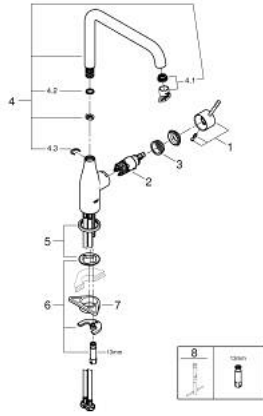

ESSENCE 30 269 DC0 خلاط مطبخ بمقبض فردي بقياس 1/2 بوصة

وصف المنتج

• اللون: supersteel

• صاب مرتفع

• تركيب بثقب واحد

• لمسة نهائية من GROHE LongLife

• خرطوشة سيراميك 28 مم GROHE SilkMove

• مرغي المياه القابل للتعديل GROHE AquaGuide

• صنوبر أنبوبي قابل للدوران

• منطقة دوار قابلة للتعديل 0° / 150° / 360°

• خرطوم توصيل مرنة

• metal fixation set

• محدد درجة حرارة مدمج

• الحد الأدنى للضغط الموصى به 1.0 بار

خراط مطبخ بمقبض فردي بقياس 1/2 بوصة ESSENCE 30 269 DC0

قطع الغيار:

1: مقبض (46927DC0 رقم الطلب:-)

2: خرطوشة (46580000 رقم الطلب:-)

3: screw ring (48591000 رقم الطلب:-)

4: قنطره حرف (13376DC0 رقم الطلب:-)

4.1: فلتر مياه (48270000 رقم الطلب:-)

4.2: وردة عزل (0128500M رقم الطلب:-)

4.3: حلقة الأمان (4826600M رقم الطلب:-)

5: غطاء مثقوب من المنتصف (48603DC0 رقم الطلب:-)

6: طقم تركيب ساق (46671000 رقم الطلب:-)

7: لوحة الدعم (05334000 رقم الطلب:-)

8: مفتاح تحميل* (19017000 رقم الطلب:-)

*إكسسوارات اختيارية