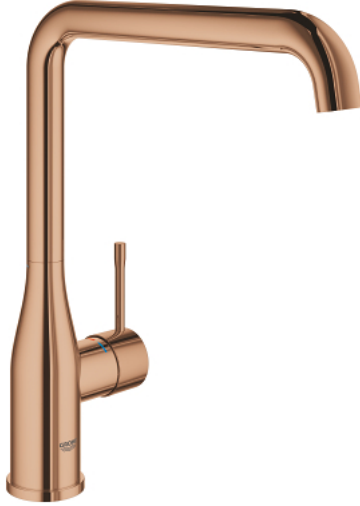

ESSENCE 30 269 DA0 خلاط مطبخ بمقبض فردي بقياس 1/2 بوصة

وصف المنتج

• اللون: warm sunset

• صاب مرتفع

• تركيب بثقب واحد

• لمسة نهائية من GROHE LongLife

• خرطوشة سيراميك 28 مم GROHE SilkMove

• مرغي المياه القابل للتعديل GROHE AquaGuide

• صنوبر أنبوبي قابل للدوران

• منطقة دوار قابلة للتعديل 0° / 150° / 360°

• خرطوم توصيل مرنة

• metal fixation set

• محدد درجة حرارة مدمج

• الحد الأدنى للضغط الموصى به 1.0 بار