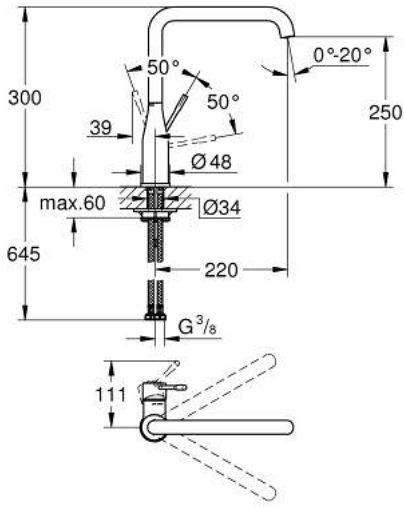

ESSENCE 30 269 DA0 خلاط مطبخ بمقبض فردي بقياس 1/2 بوصة

وصف المنتج

• اللون: warm sunset

• صاب مرتفع

• تركيب بثقب واحد

• لمسة نهائية من GROHE LongLife

• خرطوشة سيراميك 28 مم GROHE SilkMove

• مرغي المياه القابل للتعديل GROHE AquaGuide

• صنوبر أنبوبي قابل للدوران

• منطقة دوار قابلة للتعديل 0° / 150° / 360°

• خرطوم توصيل مرنة

• metal fixation set

• محدد درجة حرارة مدمج

• الحد الأدنى للضغط الموصى به 1.0 بار