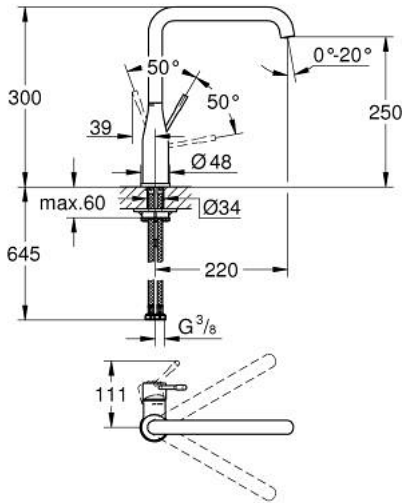

## ESSENCE 30 269 ALO خلاط مطبخ بمقبض فردي بقياس 1/2 بوصة

وصف المنتج

• اللون: brushed hard graphite

• صاب مرتفع

• تركيب بثقب واحد

• لمسة نهائية من GROHE LongLife

• خرطوشة سيراميك 28 مم GROHE SilkMove

• مرغي المياه القابل للتعديل GROHE AquaGuide

• صنوبر أنبوبي قابل للدوران

• منطقة دوار قابلة للتعديل 0° / 150° / 360°

• خرطوم توصيل مرنة

• metal fixation set

• محدد درجة حرارة مدمج

• الحد الأدنى للضغط الموصى به 1.0 بار

## ESSENCE 30 269 AL0 خلاط مطبخ بمقبض فردي بقياس 1/2 بوصة

قطع الغيار:

1: مقبض (46927AL0 رقم الطلب):

2: خرطوشة (46580000 رقم الطلب):

3: screw ring (48591000 رقم الطلب):

4: قنطره حرف (13376AL0 رقم الطلب):

4.1: فلتر مياه (48270000 رقم الطلب):