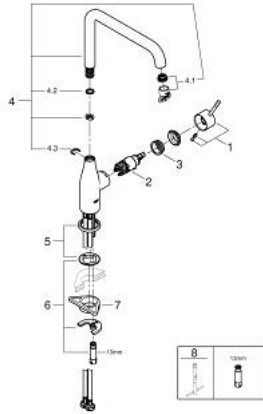

• صنوبر أنبوبي قابل للدوران

• منطقة دوار قابلة للتعديل 0° / 150° / 360°

• خرطوم توصيل مرنة

• metal fixation set

• محدد درجة حرارة مدمج

• الحد الأدنى للضغط الموصى به 1.0 بار

## ESSENCE 30 269 AL0 خلاط مطبخ بمقبض فردي بقياس 1/2 بوصة

قطع الغيار:

1: مقبض (46927AL0 رقم الطلب):

2: خرطوشة (46580000 رقم الطلب):

3: screw ring (48591000 رقم الطلب):

4: قنطره حرف (13376AL0 رقم الطلب):

4.1: فلتر مياه (48270000 رقم الطلب):

4.2: وردة عزل (0128500M رقم الطلب):

4.3: حلقة الأمان (4826600M رقم الطلب):

5: غطاء مثقوب من المنتصف (48603AL0 رقم الطلب):

6: طقم تركيب ساق (46671000 رقم الطلب):

7: لوحة الدعم (05334000 رقم الطلب):

8: مفتاح تحميل\* (19017000 رقم الطلب):