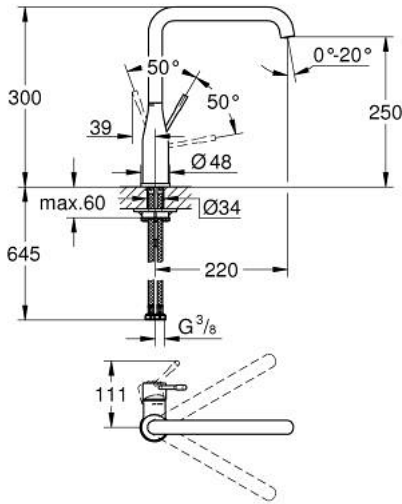

ESSENCE 30 269 A00 خلاط مطبخ بمقبض فردي بقياس 1/2 بوصة

وصف المنتج

• اللون: hard graphite

• صاب مرتفع

• تركيب بثقب واحد

• لمسة نهائية من GROHE LongLife

• خرطوشة سيراميك 28 مم GROHE SilkMove

• مرغي المياه القابل للتعديل GROHE AquaGuide

• صنوبر أنبوبي قابل للدوران

• منطقة دوار قابلة للتعديل 0° / 150° / 360°

• خرطوم توصيل مرنة

• metal fixation set

• محدد درجة حرارة مدمج

• الحد الأدنى للضغط الموصى به 1.0 بار