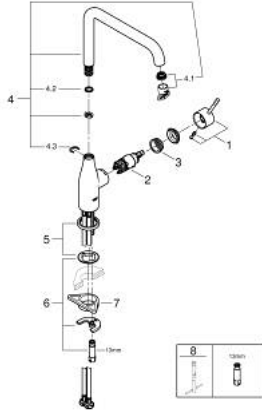

• صنوبر أنبوبي قابل للدوران

• منطقة دوار قابلة للتعديل 0° / 150° / 360°

• خراطيم توصيل مرنة

• metal fixation set

• الحد الأدنى للضغط الموصى به 1.0 بار

ESSENCE 30 269 000 خلاط مطبخ بمقبض فردي بقياس 1/2 بوصة

قطع الغيار:

1: مقبض (رقم الطلب: 46927000)

2: خرطوشة (رقم الطلب: 46580000)

3: screw ring (رقم الطلب: 48591000)

4: قنطرة حرف (رقم الطلب: 13376000)

4.1: فلتر مياه (رقم الطلب: 48270000)

4.2: وردة عزل (رقم الطلب: 0128500M)

4.3: حلقة الأمان (رقم الطلب: 4826600M)

5: غطاء مثقوب من المنتصف (رقم الطلب: 48603000)

6: طقم تركيب ساق (رقم الطلب: 46671000)

7: لوحة الدعم (رقم الطلب: 05334000)

8: مفتاح تحميل* (رقم الطلب: 19017000)

*إكسسوارات اختيارية