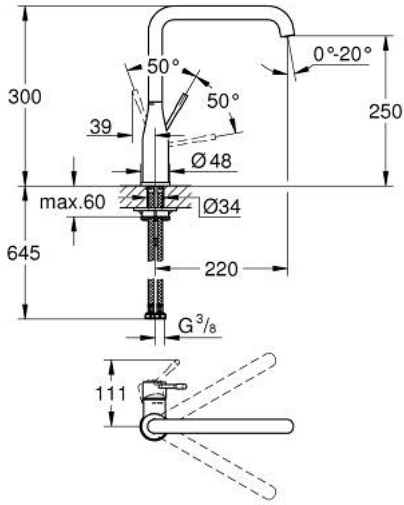

ESSENCE 30 269 000 خلاط مطبخ بمقبض فردي بقياس 1/2 بوصة

وصف المنتج:

• اللون: كروم

• صباب مرتفع

• تركيب بثقب واحد

• لمسة كروم نهائية من GROHE LongLife

• خرطوشة سيراميك 28 مم GROHE SilkMove

• مرغي المياه القابل للتعديل GROHE AquaGuide

• صنوبر أنبوبي قابل للدوران

• منطقة دوار قابلة للتعديل 0° / 150° / 360°

• خراطيم توصيل مرنة

• metal fixation set

• الحد الأدنى للضغط الموصى به 1.0 بار

ESSENCE 30 269 000 خلاط مطبخ بمقبض فردي بقياس 1/2 بوصة

قطع الغيار:

1: مقبض (رقم الطلب: 46927000)

2: خرطوشة (رقم الطلب: 46580000)

3: screw ring (رقم الطلب: 48591000)

4: قنطرة حرف (رقم الطلب: 13376000)

4.1: فلتر مياه (رقم الطلب: 48270000)

4.2: وردة عزل (رقم الطلب: 0128500M)

4.3: حلقة الأمان (رقم الطلب: 4826600M)

5: غطاء مثقوب من المنتصف (رقم الطلب: 48603000)

6: طقم تركيب ساق (رقم الطلب: 46671000)

7: لوحة الدعم (رقم الطلب: 05334000)

8: مفتاح تحميل* (رقم الطلب: 19017000)

*إكسسوارات اختيارية