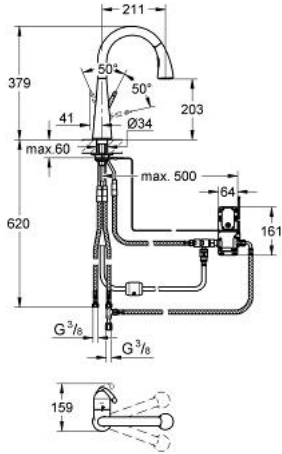

• Pull-Out spray for greater flexibility

• ارتجاع آلي

• صمام مدمج مانع للإرجاع

• محوّل: مرغي المياه/ نفاث الدش SpeedClean

• ارتجاع آلي إلى مرغي المياه

• خراطيم توصيل مرنة

• نظام التركيب السريع من أعلى

• محمي من التدفق العكسي

• اختياري:

• ترقيّة لوظيفة Touch بماء مختلط:

• Grohtherm Micro (34 487 000)

• الوصلة: 47 533 000

• الحد الأدنى للضغط الموصى به 1.0 بار

ZEDRA TOUCH 30 219 DC0 خلاط مطبخ إلكتروني بمقبض فردي بقياس 1/2 بوصة

قطع الغيار:

- 1: مقبض (46654DC0 رقم الطلب:-)
- 1.1: طقم تثبيت (46310000 رقم الطلب:-)
- 2: غطاء (46655DC0 رقم الطلب:-)
- 3: خرطوشة (46048000 رقم الطلب:-)
- 4: حلقة توجيه وانزلاق (46632V00 رقم الطلب:-)
- 5: سبراي قابل للسحب (46875ND0 رقم الطلب:-)
- 5.1: فلتر مياه (46711000 رقم الطلب:-)
- 5.2: صمام مانع للإرجاع (08565000 رقم الطلب:-)
- 5.3: مصفاة غبار (0676800M رقم الطلب:-)
- 6: خرطوم دش (46881000 رقم الطلب:-)
- 7: طقم تركيب ساق (46345000 رقم الطلب:-)
- 8: صمام مانع للإرجاع (08565000 رقم الطلب:-)
- 9: إقران سريع (46338000 رقم الطلب:-)
- 10: صمام ملف ملولب (48213000 رقم الطلب:-)
- 10.1: صمام مانع للإرجاع (08565000 رقم الطلب:-)
- 10.2: مصفاة غبار (42395000 رقم الطلب:-)
- 11: وحدة تحكم (48214000 رقم الطلب:-)
- 12: بطارية (42886000 رقم الطلب:-)
- 13: قطعة T الأصلية من WAS® بقياس 3/8 بوصة (41007000 رقم الطلب:-)
- 14: طقم وصلة* (47533000 رقم الطلب:-)
- 15: حماية كسوة ترموستاتية* (34487000 رقم الطلب:-)