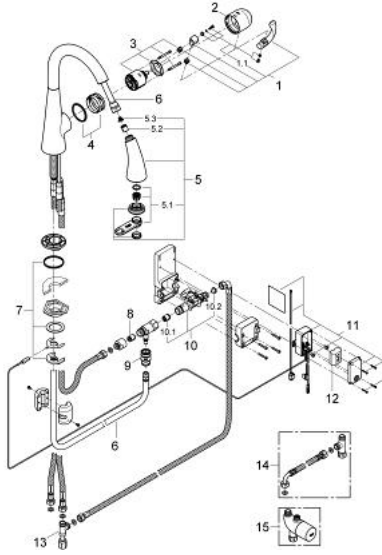

• Pull-Out spray for greater flexibility

• ارتجاع آلي

• صمام مدمج مانع للإرجاع

• محوّل: مرغي المياه/ نفاث الدش SpeedClean

• ارتجاع آلي إلى مرغي المياه

• خراطيم توصيل مرنة

• نظام التركيب السريع من أعلى

• محمي من التدفق العكسي

• اختياري:

• ترقيّة لوظيفة Touch بماء مختلط:

• Grohtherm Micro (34 487 000)

• الوصلة: 47 533 000

• الحد الأدنى للضغط الموصى به 1.0 بار

ZEDRA TOUCH 30 219 DC0 خلاط مطبخ إلكتروني بمقبض فردي بقياس 1/2 بوصة

قطع الغيار:

- 1: مقبض (46654DC0 رقم الطلب:-)
- 1.1: طقم تثبيت (46310000 رقم الطلب:-)
- 2: غطاء (46655DC0 رقم الطلب:-)
- 3: خرطوشة (46048000 رقم الطلب:-)
- 4: حلقة توجيه وانزلاق (46632V00 رقم الطلب:-)
- 5: سبراي قابل للسحب (46875ND0 رقم الطلب:-)
- 5.1: فلتر مياه (46711000 رقم الطلب:-)
- 5.2: صمام مانع للإرجاع (08565000 رقم الطلب:-)
- 5.3: مصفاة غبار (0676800M رقم الطلب:-)
- 6: خرطوم دش (46881000 رقم الطلب:-)
- 7: طقم تركيب ساق (46345000 رقم الطلب:-)
- 8: صمام مانع للإرجاع (08565000 رقم الطلب:-)
- 9: إقران سريع (46338000 رقم الطلب:-)
- 10: صمام ملف ملولب (48213000 رقم الطلب:-)
- 10.1: صمام مانع للإرجاع (08565000 رقم الطلب:-)
- 10.2: مصفاة غبار (42395000 رقم الطلب:-)
- 11: وحدة تحكم (48214000 رقم الطلب:-)
- 12: بطارية (42886000 رقم الطلب:-)
- 13: قطعة T الأصلية من WAS® بقياس 3/8 بوصة (41007000 رقم الطلب:-)
- 14: طقم وصلة* (47533000 رقم الطلب:-)
- 15: حماية كسوة ترموستاتية* (34487000 رقم الطلب:-)