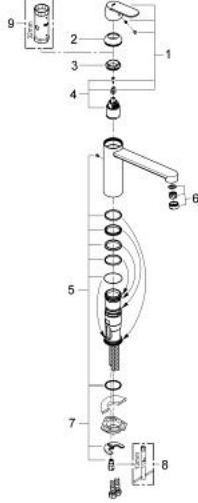

EUROSMART COSMOPOLITAN 30 193 DC0 خلاط مطبخ بمقبض فردي بقياس 1/2 بوصة

وصف المنتج

• اللون: supersteel

• صنوبر متوسط

• تركيب بثقب واحد

• لمسة نهائية من GROHE LongLife

• قلب سيراميك GROHE SilkMove 35 مم

• مرغي المياه

• محدد معدل تدفق قابل للتعديل

• صنوبر أنبوبي قابل للدوران

• منطقة الدوران 140 درجة

• خراطيم توصيل مرنة

• نظام تركيب سريع

• maximum flow rate (at 3 bar): 12 l/min

• الحد الأدنى للضغط الموصى به 1.0 بار

EUROSMART COSMOPOLITAN 30 193 DC0 خلاط مطبخ بمقبض فردي بقياس 1/2 بوصة

قطع الغيار:

1: مقبض (46681DC0 رقم الطلب:-)

2: غطاء (46492DC0 رقم الطلب:-)

3: حلقة مسمار (46815000 رقم الطلب:-)

4: خرطوشة (46374000 رقم الطلب:-)

5: طقم عزل (46760000 رقم الطلب:-)

6: فلتر مياه (13929DC0 رقم الطلب:-)

7: طقم تركيب ساق (46249000 رقم الطلب:-)

8: مفتاح تحميل* (19017000 رقم الطلب:-)

9: موسع مقبس* (19332000 رقم الطلب:-)

* إكسسوارات* اختيارية*