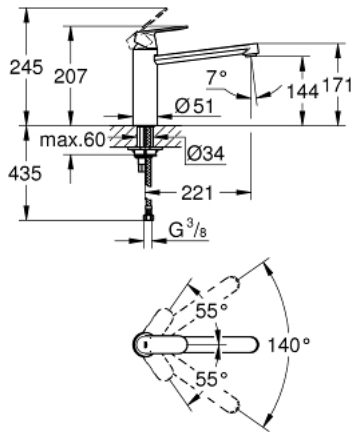

EUROSMART COSMOPOLITAN 30 193 DC0 خلاط مطبخ بمقبض فردي بقياس 1/2 بوصة

وصف المنتج

• اللون: supersteel

• صنوبر متوسط

• تركيب بثقب واحد

• لمسة نهائية من GROHE LongLife

• قلب سيراميك GROHE SilkMove 35 مم

• مرغي المياه

• محدد معدل تدفق قابل للتعديل

• صنوبر أنبوبي قابل للدوران

• منطقة الدوران 140 درجة

• خراطيم توصيل مرنة

• نظام تركيب سريع

• maximum flow rate (at 3 bar): 12 l/min

• الحد الأدنى للضغط الموصى به 1.0 بار

EUROSMART COSMOPOLITAN 30 193 DC0 خلاط مطبخ بمقبض فردي بقياس 1/2 بوصة