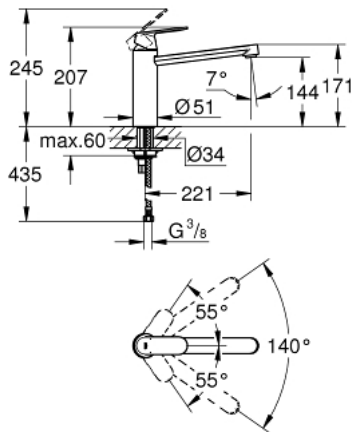

EUROSMART COSMOPOLITAN 30 193 000 خلاط مطبخ بمقبض فردي بقياس 1/2 بوصة

وصف المنتج

• اللون: كروم

• صنوبر متوسط

• تركيب بثقب واحد

• لمسة نهائية من GROHE LongLife

• قلب سيراميك GROHE SilkMove 35 مم

• محدد معدل تدفق قابل للتعديل

• صنوبر أنبوبي قابل للدوران

• منطقة الدوران 140 درجة

• خراطيم توصيل مرنة

• نظام تركيب سريع

• maximum flow rate (at 3 bar): 12 l/min

• الحد الأدنى للضغط الموصى به 1.0 بار

EUROSMART COSMOPOLITAN 30 193 000 خلاط مطبخ بمقبض فردي بقياس 1/2 بوصة

قطع الغيار:

1: مقبض (رقم الطلب: 46681000)

2: غطاء (رقم الطلب: 46492000)

3: حلقة مسمار (رقم الطلب: 46815000)

4: خرطوشة (رقم الطلب: 46374000)

5: طقم عزل (رقم الطلب: 46760000)

6: فلتر مياه (رقم الطلب: 13929000)