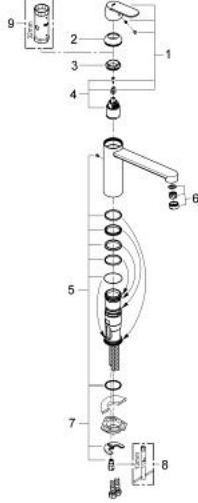

• صنوبر أنبوبي قابل للدوران

• منطقة الدوران 140 درجة

• خراطيم توصيل مرنة

• نظام تركيب سريع

• maximum flow rate (at 3 bar): 12 l/min

• الحد الأدنى للضغط الموصى به 1.0 بار

EUROSMART COSMOPOLITAN 30 193 000 خلاط مطبخ بمقبض فردي بقياس 1/2 بوصة

قطع الغيار:

1: مقبض (رقم الطلب: 46681000)

2: غطاء (رقم الطلب: 46492000)

3: حلقة مسمار (رقم الطلب: 46815000)

4: خرطوشة (رقم الطلب: 46374000)

5: طقم عزل (رقم الطلب: 46760000)

6: فلتر مياه (رقم الطلب: 13929000)

7: طقم تركيب ساق (رقم الطلب: 46249000)

8: مفتاح تحميل* (رقم الطلب: 19017000)

9: موسع مقبض* (رقم الطلب: 19332000)

* إكسسوارات* اختيارية*