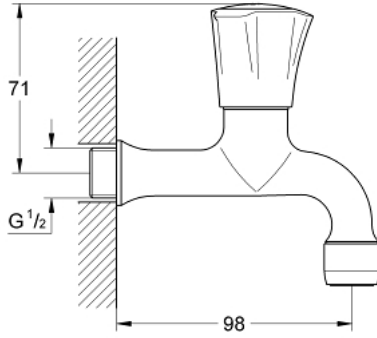

Pure Freude
an Wasser

COSTA L 30 098 001 صنوبر شرب 1/2 بوصة

وصف المنتج:

• اللون: كروم

• مثبت على الجدار

• مقبض معدني

• معزول حرارياً

• قابل للتدوير

• العلامة: زرقاء

• لمسة نهائية من GROHE LongLife

• أجزاء علوية GROHE Long-Life

• maximum flow rate (at 3 bar): 13 l/min

COSTA L 30 098 001 صنوبر شرب 1/2 بوصة

قطع الغيار:

1: مقبض (رقم الطلب: 45994000)

1.1: إدخال تشبيك (رقم الطلب: 0538600M)

2: قلب 1/2 بوصة (رقم الطلب: 07146000)

2.1: وردة عزل بقطر 6 x قطر (رقم الطلب: 0128300M) 2

2.2: حلقة دائرية بقطر 18.2 x قطر (رقم الطلب: 0392400M) 1.7

2.3: عازل (رقم الطلب: 0529100M)

3: فلتر مياه (رقم الطلب: 13928000)