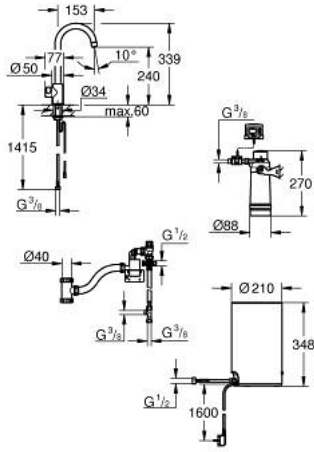

GROHE RED MONO 30 085 AL1 حنفية وغلاية بالحجم المتوسط

وصف المنتج:

• اللون: brushed hard graphite

• يتألف مما يلي

• حنفية GROHE Red Mono

• تركيب بثقب واحد

• الصنوبر C

• أزرار GROHE ChildLock تعمل بالضغط للحصول على مياه مغلية

• 5.5 لتر من المياه المغلية بدرجة 100 مئوية

• سعة إجمالية 4 لترات

• ضغط المدخل المطلوب: 1-7 بار

• بخراطوم توصيل مرن ومخرج للمياه المغلية

• معتمد من المفوضية الأوروبية

• إمداد الطاقة 230 فووت 50 هرتز

• استهلاك الطاقة 2100 وات

• استهلاك الطاقة الاحتياطي 15 وات

• فئة الكفاءة في استهلاك الطاقة A

• GROHE Blue S-Size filter starter set

• لحماية الغلاية من الكلس

• السعة 600 لتر عند درجة صلابة الكربونات 20

• وحدة قياس معدل التدفق

GROHE RED MONO 30 085 AL1 حنفية وغلاية بالحجم المتوسط

5.1: رأس فلتير (64508001 رقم الطلب):

5.2: فلتير مقاس صغير (40404001 رقم الطلب):

6: صمام خلط* (40841001 رقم الطلب):

7: فلتير مقاس كبير* (40412001 رقم الطلب):

8: فلتير مقاس متوسط* (40430001 رقم الطلب):

9: فلتير الكربون النشط* (40547001 رقم الطلب):