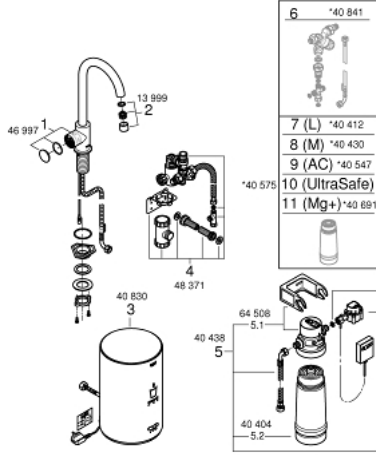

• 5.5 لتر من المياه المغلية بدرجة 100 مئوية

• سعة إجمالية 4 لترات

• ضغط المدخل المطلوب: 1-7 بار

• بخراطوم توصيل مرن ومخرج للمياه المغلية

• معتمد من المفوضية الأوروبية

• إمداد الطاقة 230 فووت 50 هرتز

• استهلاك الطاقة 2100 وات

• استهلاك الطاقة الاحتياطي 15 وات

• فئة الكفاءة في استهلاك الطاقة A

• GROHE Blue S-Size filter starter set

• لحماية الغلاية من الكلس

• السعة 600 لتر عند درجة صلابة الكربونات 20

• وحدة قياس معدل التدفق

GROHE RED MONO 30 085 AL1 حنفية وغلاية بالحجم المتوسط

قطع الغيار:

1: وحدة تشغيل (46997AL0 رقم الطلب):

2: فلتير مياه (13999AL0 رقم الطلب):

3: غلاية بقياس متوسط (40830001 رقم الطلب):

4: مجموعة الأمان (48371000 رقم الطلب):

5: فلتير برأس فلتير (40438001 رقم الطلب):

5.1: رأس فلتير (64508001 رقم الطلب):

5.2: فلتير مقاس صغير (40404001 رقم الطلب):

6: صمام خلط* (40841001 رقم الطلب):

7: فلتير مقاس كبير* (40412001 رقم الطلب):

8: فلتير مقاس متوسط* (40430001 رقم الطلب):

9: فلتير الكربون النشط* (40547001 رقم الطلب):