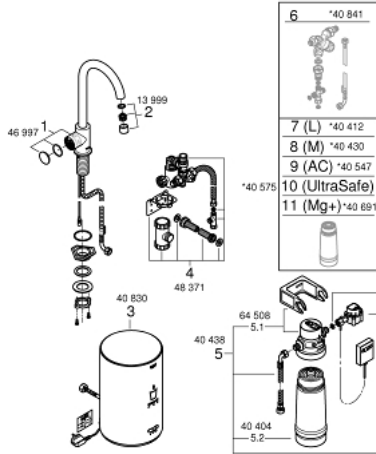

• ساعة إجمالية 4 لترات

• ضغط المدخل المطلوب: 1-7 بار

• بخراطوم توصيل مرن ومخرج للمياه المغلية

• معتمد من المفوضية الأوروبية

• إمداد الطاقة 230 فويت 50 هرتز

• استهلاك الطاقة 2100 وات

• استهلاك الطاقة الاحتياطي 15 وات

• فئة الكفاءة في استهلاك الطاقة A

• GROHE Blue S-Size filter starter set

• لحماية الغلاية من الكلس

• الساعة 600 لتر عند درجة صلابة الكربونات 20

• وحدة قياس معدل التدفق

GROHE RED MONO 30 085 001 حنفية وغلاية بالحجم المتوسط

قطع الغيار:

1: وحدة تشغيل (46997000 رقم الطلب):-

2: فلتر مياه (13999000 رقم الطلب):-

3: غلاية بقياس متوسط (40830001 رقم الطلب):-

4: مجموعة الأمان (48371000 رقم الطلب):-

5: فلتر برأس فلتر (40438001 رقم الطلب):-

5.1: رأس فلتر (64508001 رقم الطلب):-

5.2: فلتر مقاس صغير (40404001 رقم الطلب):-

6: صمام خلط* (40841001 رقم الطلب):-

7: فلتر مقاس كبير* (40412001 رقم الطلب):-

8: فلتر مقاس متوسط* (40430001 رقم الطلب):-

9: فلتر الكربون النشط* (40547001 رقم الطلب):-