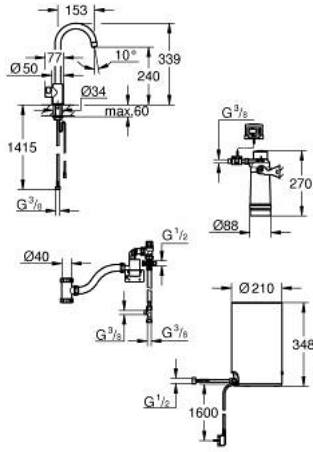

GROHE RED MONO 30 085 001 حنفية وغلاية بالحجم المتوسط

وصف المنتج:

• اللون: كروم

• يتألف مما يلي

• حنفية GROHE Red Mono

• تركيب بثقب واحد

• الصنوبر C

• أزرار GROHE ChildLock تعمل بالضغط للحصول على مياه مغلية

العازل للمياه المغلية

• واقيات إلكترونية ثلاثية معتمدة من TÜV ضد التنشيط

• لمسة كروم نهائية من GROHE LongLife

• insulated tubular spout, swivel area 150°

• غلاية GROHE Red بالمقاس M

• 5.5 لتر من المياه المغلية بدرجة 100 مئوية

• ساعة إجمالية 4 لترات

• ضغط المدخل المطلوب: 1-7 بار

• بخراطوم توصيل مرن ومخرج للمياه المغلية

• معتمد من المفوضية الأوروبية

• إمداد الطاقة 230 فويت 50 هرتز

• استهلاك الطاقة 2100 وات

• استهلاك الطاقة الاحتياطي 15 وات

5.1: رأس فلتر (64508001 رقم الطلب):-

5.2: فلتر مقاس صغير (40404001 رقم الطلب):-

6: صمام خلط* (40841001 رقم الطلب):-

7: فلتر مقاس كبير* (40412001 رقم الطلب):-

8: فلتر مقاس متوسط* (40430001 رقم الطلب):-

9: فلتر الكربون النشط* (40547001 رقم الطلب):-