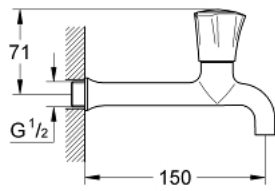

COSTA L 30 064 001 صنوبر شرب 1/2 بوصة

وصف المنتج

• اللون: كروم

• مقبض معدني

• مثبت على الجدار

• قابل للتدوير

• العلامة: زرقاء

• لمسة كروم نهائية من GROHE LongLife

• جزء علوي GROHE Long-Life

• مثبت تدفق من رقائق معدنية

• بروز 150 مم

• maximum flow rate (at 1 bar): 31 l/min

COSTA L 30 064 001 صنوبر شرب 1/2 بوصة

قطع الغيار:

1: مقبض (رقم الطلب: 45994000)

1.1: إدخال تشبيك (رقم الطلب: 0538600M)

2: قلب 1/2 بوصة (رقم الطلب: 07146000)

2.1: وردة عزل بقطر 6 x قطر (رقم الطلب: 0128300M)

2.2: حلقة دائرية بقطر 18.2 x قطر (رقم الطلب: 0392400M)

2.3: عازل (رقم الطلب: 0529100M)

3: محافظ على استقامة التدفق (رقم الطلب: 0234500M)