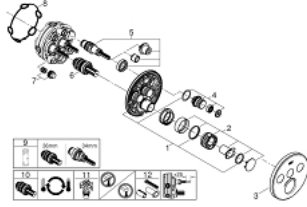

• multiple outlets can be run simultaneously

• لوح تغطية من الزجاج الأكريليك بلون بيض القمر

• without roughing-in set 35 600/35 604 (please order separately)

• A + B + C = 36 لتر/دقيقة

• لتر/دقيقة المخرج A + B = 33

## GROHTHERM SMARTCONTROL 29 904 LS0 ترموستات للتركيب المخفي بثلاث صمامات

قطع الغيار:

- 1: لوح تحميل (48362000 رقم الطلب:-)
- 2: مقبض تحكم في درجة الحرارة (49029000 رقم الطلب:-)
- 2.1: غطاء تغطية (1015030000 رقم الطلب:-)
- 2.2: handle adaptor (1015059990 رقم الطلب:-)
- 3: غطاء منقوب من المنتصف (49036LS0 رقم الطلب:-)
- 4: زر يعمل بالضغط (48361000 رقم الطلب:-)
- 4.1: pushbutton (14077000 رقم الطلب:-)
- 5: خرطوشة (48359000 رقم الطلب:-)
- 5.1: محور دوران (49088000 رقم الطلب:-)
- 6: قلب مضغوط ترموستاتي 3/4 بوصة (49028000 رقم الطلب:-)
- 7: صمامات مانعة للإرجاع (47979000 رقم الطلب:-)
- 8: عازل (48360000 رقم الطلب:-)
- 9: موسع مقبس\* (49059000 رقم الطلب:-)
- 10: قلب GROHE TurboStat 3/4 بوصة\* (49003000 رقم الطلب:-)
- 11: سدادات خدمة\* (1405300M رقم الطلب:-)
- 12: طقم تمديد عام لخلاطات المقبض فردي، 25 ملم\* (14048000 رقم الطلب:-)