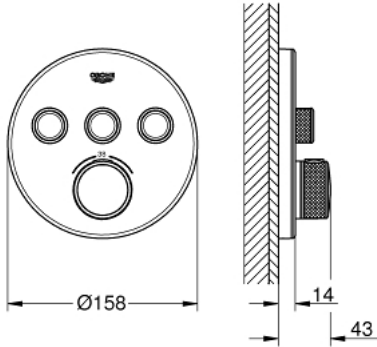

## GROHTHERM SMARTCONTROL 29 904 LS0 ترموستات للتركيب المخفي بثلاث صمامات

وصف المنتج

• اللون: moon white/chrome

• trim set for GROHE Rapido SmartBox (35 600/35 604)

• تركيب مغطى، قابل للتعديل عكسيا بزواوية 6 درجة

## GROHTHERM SMARTCONTROL 29 904 LS0 ترموستات للتركيب المخفي بثلاث صمامات

قطع الغيار:

- 1: لوح تحميل (48362000 رقم الطلب:-)
- 2: مقبض تحكم في درجة الحرارة (49029000 رقم الطلب:-)
- 2.1: غطاء تغطية (1015030000 رقم الطلب:-)
- 2.2: handle adaptor (1015059990 رقم الطلب:-)
- 3: غطاء منقوب من المنتصف (49036LS0 رقم الطلب:-)
- 4: زر يعمل بالضغط (48361000 رقم الطلب:-)
- 4.1: pushbutton (14077000 رقم الطلب:-)
- 5: خرطوشة (48359000 رقم الطلب:-)
- 5.1: محور دوران (49088000 رقم الطلب:-)
- 6: قلب مضغوط ترموستاتي 3/4 بوصة (49028000 رقم الطلب:-)
- 7: صمامات مانعة للإرجاع (47979000 رقم الطلب:-)
- 8: عازل (48360000 رقم الطلب:-)
- 9: موسع مقبس\* (49059000 رقم الطلب:-)
- 10: قلب GROHE TurboStat 3/4 بوصة\* (49003000 رقم الطلب:-)
- 11: سدادات خدمة\* (1405300M رقم الطلب:-)
- 12: طقم تمديد عام لخلاطات المقبض فردي، 25 ملم\* (14048000 رقم الطلب:-)