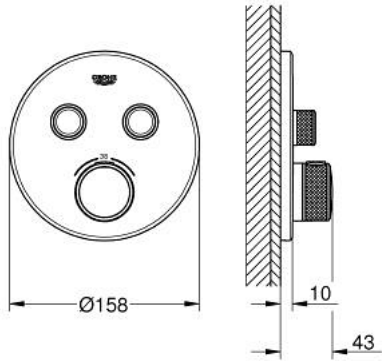

GROHTHERM SMARTCONTROL 29 507 KF0 ترموستات للتركيب المخفي بصمامين

وصف المنتج

• اللون: phantom black

• trim set for GROHE Rapido SmartBox (35 600/35 604)

• تركيب مغطى، قابل للتعديل عكسياً بزاوية 6 درجة

• شمسة جدارية معدنية مع GROHE QuickFix (شمسة وعازل عمود بغطاء،

من GROHE EcoJoy إلى تدفق كامل

• GROHE SmartControl اضغط للتشغيل/الإيقاف، أدر لتعديل المقدار

• exchangeable symbols

• القلب المصغر GROHE TurboStat بالعنصر الحراري الشمعي

• GROHE ProGrip بهيكل متعرج

• زر أمان GROHE SafeStop عند 38 ° م