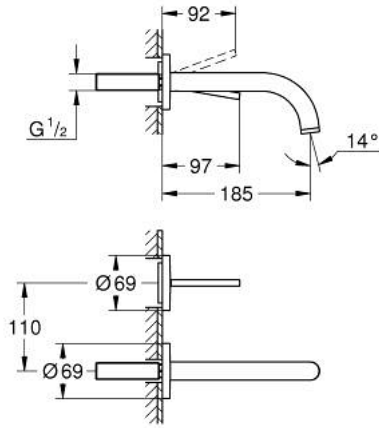

ATRIO 29 410 MS0 خلاط حوض بفتحتين مزود بعصا للتحكم

وصف المنتج:

• اللون: satin steel

• مثبت على الجدار

• without roughing-in set 23 429 (please order separately)

• قلب عصا التحكم GROHE FeatherControl

• لمسة نهائية من GROHE LongLife

• تقنية GROHE EcoJoy لمياه أقل وتدفق ممتاز

• maximum flow rate (at 3 bar): 5 l/min

• المسافة الوسطى 110 مم

• بروز 185 مم

ATRIO 29 410 MS0 خلاط حوض بفتحتين مزود بعصا للتحكم

قطع الغيار:

1: وحدة استقامة تدفق (Laminar) رقم الطلب: 48408000

2: طقم تطويلة 25 ملم (46901000) رقم الطلب: *

* إكسسوارات اختيارية