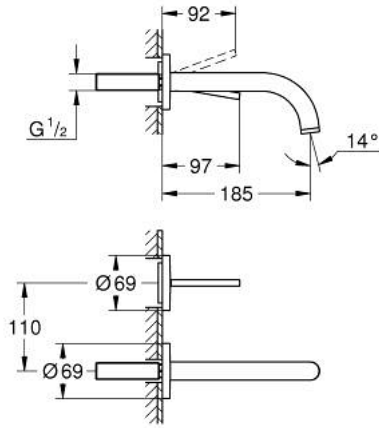

## ATRIO 29 410 MG0 خلاط حوض بفتحتين مزود بعصا للتحكم

وصف المنتج:

- اللون: satin graphite
- مثبت على الجدار
- without roughing-in set 23 429 (please order separately)
- قلب عصا التحكم GROHE FeatherControl
- لمسة نهائية من GROHE LongLife
- تقنية GROHE EcoJoy لمياه أقل وتدفق ممتاز
- maximum flow rate (at 3 bar): 5 l/min
- المسافة الوسطى 110 مم
- بروز 185 مم

## ATRIO 29 410 MG0 خلاط حوض بفتحتين مزود بعصا للتحكم

قطع الغيار:

1: وحدة استقامة تدفق (Laminar) (رقم الطلب: 48408000)

2: طقم تطويلة 25 ملم\* (رقم الطلب: 46901000)\*

\* إكسسوارات اختيارية\*