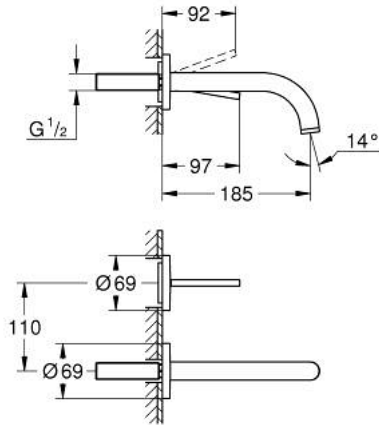

ATRIO 29 410 KF0 خلاط حوض بفتحتين مزود بعصا للتحكم

وصف المنتج:

• اللون: phantom black

• مثبت على الجدار

• without roughing-in set 23 429 (please order separately)

• قلب عصا التحكم GROHE FeatherControl

• تقنية GROHE EcoJoy لمياه أقل وتدفق ممتاز

• maximum flow rate (at 3 bar): 5 l/min

• المسافة الوسطى 110 مم

• بروز 185 مم

ATRIO 29 410 KF0 خلاط حوض بفتحتين مزود بعصا للتحكم

قطع الغيار:

1: وحدة استقامة تدفق (Laminar) (رقم الطلب: 48408000)

2: طقم تطويلة 25 ملم (رقم الطلب: 46901000)*