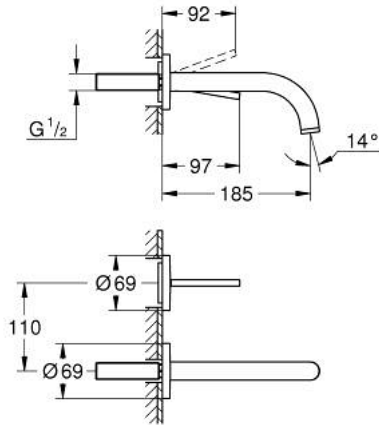

ATRIO 29 410 GN0 خلاط حوض بفتحتين مزود بعصا للتحكم

وصف المنتج:

- اللون: brushed cool sunrise
- مثبت على الجدار
- without roughing-in set 23 429 (please order separately)
- قلب عصا التحكم GROHE FeatherControl
- لمسة نهائية من GROHE LongLife
- تقنية GROHE EcoJoy لمياه أقل وتدفق ممتاز
- maximum flow rate (at 3 bar): 5 l/min
- المسافة الوسطى 110 مم
- بروز 185 مم

ATRIO 29 410 GN0 خلاط حوض بفتحتين مزود بعصا للتحكم

قطع الغيار:

1: وحدة استقامة تدفق (Laminar) رقم الطلب: 48408000

2: طقم تطويلة 25 ملم (46901000) رقم الطلب: *

* إكسسوارات اختيارية